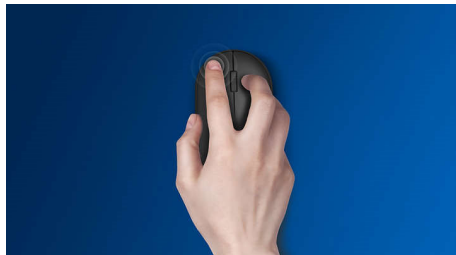

Knapperne holder til millioner af klik

Knapperne holder til millioner af klik for holdbarhed