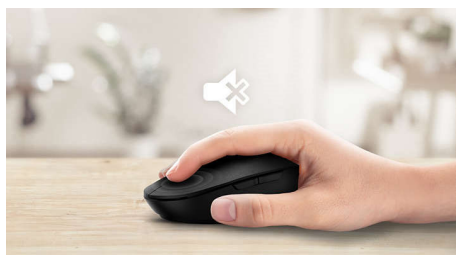

Reduceret kliklyd

Reduceret kliklyd, der giver en stille og behagelig oplevelse