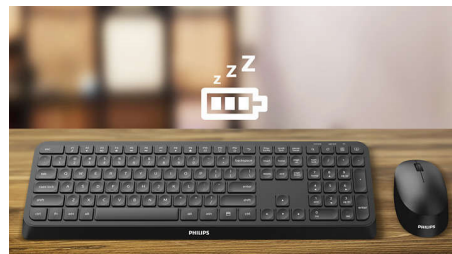

Intelligent strømbesparelse

Med den intelligente strømsparefunktion kan denne mus gå i standby og dermed spare strøm, når den ikke er i brug.