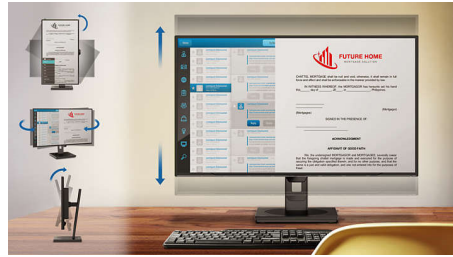

Napajanje in ponovno polnjenje prenosnega računalnika

Ta monitor vključuje vgrajen priključek USB-C, ki ustreza standardu za napajanje USB. Z inteligentnim in fleksibilnim upravljanjem napajanja lahko zdaj združljiv* prenosni računalnik napajate ali ponovno polnite neposredno z monitorja prek enega samega kabla USB-C.

SmartErgoBase

SmartErgoBase je podstavek za monitor, ki nudi ergonomsko udobje ob prikazovanju in omogoča upravljanje s kabli. Podstavek lahko vrtite, nagibate in sukate pod različne kote za optimalno udobje. Po višini nastavljlivo stojalo zagotavlja optimalno višino za gledanje in zmanjšuje fizične napore dolgih delovnikov, medtem ko upravljanje s kabli pomaga zmanjšati nered ter ohranja delovni prostor urejen in profesionalen.