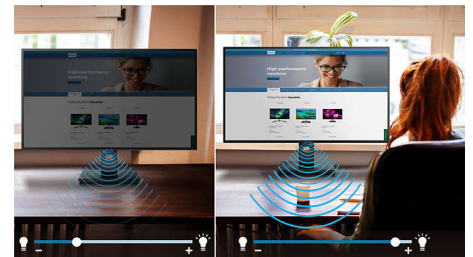

PowerSensor

PowerSensor je vgrajeni senzor, ki zaznava prisotnost uporabnika. Oddaja in sprejema neškodljive infrardeče signale, na osnovi katerih ugotovi, ali je uporabnik za računalnikom ali ne. Če uporabnik zapusti delovno mizo, senzor samodejno zmanjša svetlost zaslona, s čimer prihrani do 70 % energije in podaljša življenjsko dobo monitorja.

100-odstotno reciklirana embalaža

100-odstotno reciklirana embalaža za manjši vpliv na okolje.

Visoka hitrost prenosa podatkov

USB: visoka hitrost prenosa podatkov 3.2