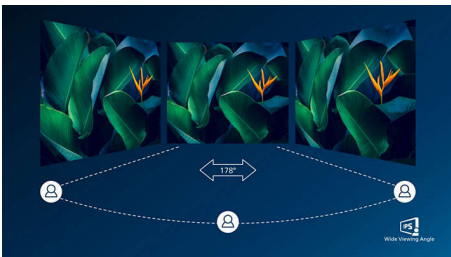

Zasnovan za trajnost

- 100-odstotno reciklirana embalaža
- PowerSensor prihrani do 70 % energije

PHILIPS

Značilnosti

Priključek USB-C

Ta Philipsov zaslon se ponaša s priključkom USB Type-C, ki omogoča napajanje. Pametno in prilagodljivo upravljanje energije tako omogoča neposredno polnjenje združljivih* naprav. Ima tanek dvostranski priključek USB-C, ki omogoča enostavno priključitev z enim kablom. Glejte videoposnetke visoke ločljivosti in prenašajte podatke pri visokih hitrostih, hkrati pa se združljiva naprava napaja in polni.

Tehnologija IPS

Zasloni IPS uporabljajo tehnologijo za izjemno širok, 178-stopinjski kot gledanja, tako da je prikaz viden iz skoraj vseh kotov, tudi v načinu vrtenja za 90 stopinj! Za razliko od standardnih zaslonov TN so slike na zaslonih IPS neverjetno ostre in živih barv, zato so ti zasloni idealni ne samo za fotografije, filme in brskanje po spletu, temveč tudi za profesionalno uporabo, pri kateri so pomembne natančne barve in nespremenljiva svetlost.