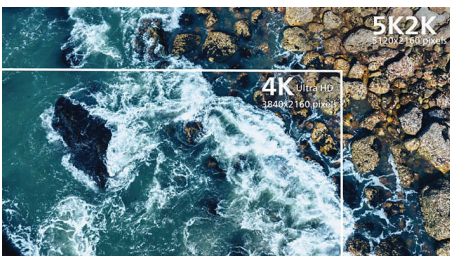

UltraWide 5K2K

Met de UltraWide 5K2K-resolutie wordt de kleurdiepte levendiger en gaan de fijne details

van het beeld nooit verloren. Productiviteit wordt opnieuw gedefinieerd dankzij de extra schermruimte.