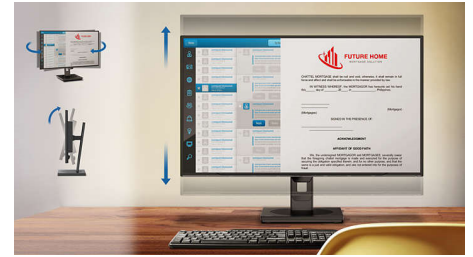

Webcam en microfoon met Noise Cancelling

Deze Philips-monitor heeft een ingebouwde 5MP-webcam, een microfoon met Noise Cancelling en luidsprekers. Ideaal voor thuiswerken en samenwerken op afstand. De webcam is gecertificeerd voor Windows Hello. Uitgerust met geavanceerde sensoren voor Windows Hello? Gezichtsherkenning, waarmee u zich in minder dan 2 seconden op uw Windows-apparaten kunt aanmelden. De fysieke cameraschakelaar biedt extra privacy wanneer deze niet wordt gebruikt. De microfoon met Noise Cancelling en de dubbele geïntegreerde luidsprekers van 5 watt zorgen voor heldere communicatie.

40B1U6903CH/00

Compact Ergo Base

De Compact Ergo Base is een gebruiksvriendelijke monitorvoet van Philips met kantel-, zwenk- en hoogteverstellingsfuncties waarmee iedere gebruiker de monitor kan verstellen voor optimaal kijkcomfort en maximale efficiëntie.