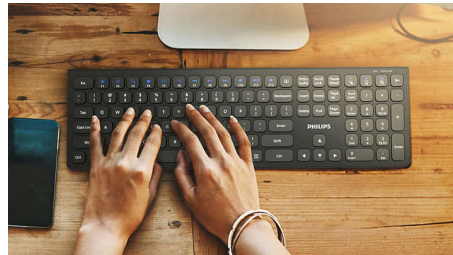

Plynulé optické sledovanie

Optické sledovanie s vysokým rozlíšením na bezproblémové ovládanie

Pohodlná ergonomická konštrukcia

Pohodlný ergonomický dizajn, vďaka ktorému myš skvele padne do ruky

Odolnosť pri stláčaní kláves

Odolné klávesy vydržia milióny stlačení

multimediálne klávesové skratky

Pomocou týchto multimediálnych klávesových skratiek môžete jednoduchým kliknutím ľahko prepnúť na prehrávanie hudby, hlasitosť alebo prehrávanie videa.

Až do 1 200 DPI

Táto myš poskytuje presné sledovanie až do 1 200 DPI, lepšie vyrovnávanie a presnosť.

Klávesy s nízkym profilom

Klávesy s nízkym profilom dodávajú štýlový vzhľad, sú rýchle a citlivé pri písaní.