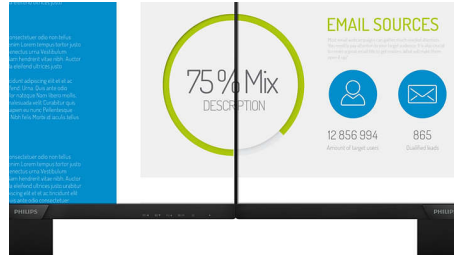

Ultradunne rand

De nieuwe Philips-schermen hebben zeer smalle randen die zorgen voor minimale afleiding en een maximale kijkgrootte. Deze schermen zijn bij uitstek geschikt voor opstellingen met meerdere schermen zoals bij gaming, grafisch ontwerp of professionele toepassingen. Dankzij de zeer smalle rand hebt u het gevoel dat u één groot scherm gebruikt.