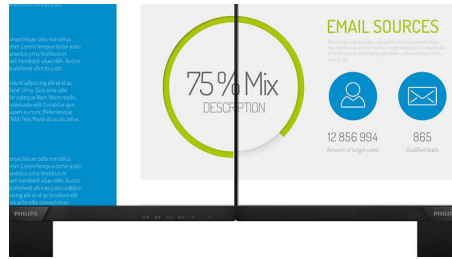

UltraNarrow-ramme

De nye displays fra Philips har ultratynde rammer, der giver minimal distraktion og en maksimal visningsstørrelse. Den ultratynde ramme er specielt velegnet til opsætninger med flere skærme, f.eks. til spil, grafisk design og professionelle anvendelser, hvor man får fornemmelsen af at bruge én stor skærm.