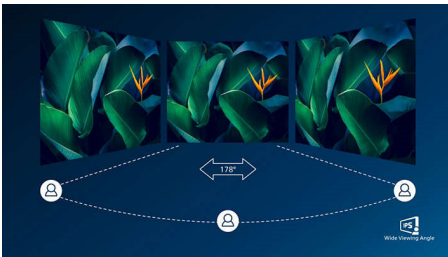

IPS-teknologi

IPS-skærme anvender avanceret teknologi, der giver dig ekstra brede betragtningsvinkler på 178/178 grader, så du kan se skærmen fra næsten enhver vinkel. I modsætning til almindelige TN-paneler opnår du med IPS-skærme bemærkelsesværdigt skarpe billeder med levende farver, så de ikke alene er perfekte til fotos, film og søgning på nettet, men også til professionelle applikationer, der stiller krav om nøjagtige farver og ensartet lysstyrke til enhver tid.