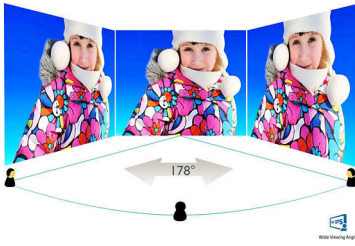

Kenmerken

AH-IPS-technologie

Dit nieuwste Philips-scherm gebruikt geavanceerde AH-IPS-panels die zorgen voor een superieure kleurweergave en responstijd, en optimaal energieverbruik. In tegenstelling tot standaard TN-panels, tonen AH-IPS-panels consequente kleuren, zelfs bij een kijkhoek van 178 graden en in de draaimodus. Met deze buitengewone prestaties is AH-IPS het meest geschikt voor toepassingen waarbij kleurnauwkeurigheid en consequente helderheid belangrijk zijn, zoals bij fotoaanpassingen, grafiektoepassingen en surfen op internet.

Ultradunne rand

De nieuwe Philips-displays benutten de nieuwste technologiepanels en zijn ontworpen voor een minimalistische uitstraling met een buitenrand van maximaal 2,5 mm dikte. Gecombineerd met een zwarte matrixstrook van circa 9 mm in het paneel, zijn de totale afmetingen van de rand beduidend verkleind, voor minimale afleidingen en een maximale kijkgrootte. Het display met ultradunne rand geeft u het gevoel dat u één groot display gebruikt en is speciaal geschikt voor multi-display-installatie of beeldverdeling zoals bij games, ontwerp van afbeeldingen en professionele toepassingen.

Trillingsvrij 3D

Trillingsvrij 3D zorgt ervoor dat u lang van entertainment kunt genieten. De betaalbare, lichtgewicht en trillingsvrije bril werkt zonder

batterijen of kabelaansluitingen. Nu bent u eindelijk bevrijd van al dat gedoe en kunt u genieten van 3D-prestaties met uw familie!

Automatische 3D met HDMI

Bij Blu-ray-games en cinemasystemen met een HDMI 1.4a-compatibele aansluiting schakelt het Philips 3D-scherm automatisch over naar de 3D-modus en geeft u direct fantastische beelden. Geen gedoe meer met aanpassingen!

3D-games

Speel 3D-games op uw PC met het softwarepakket

2D omzetten naar 3D

Zet uw 2D-collectie om in 3D met één druk op de knop! Deze functie is eenvoudig toegankelijk met een sneltoets op de rand. Hiermee kunt u uw favoriete 2D-collectie games, films en video's transformeren tot 3D.