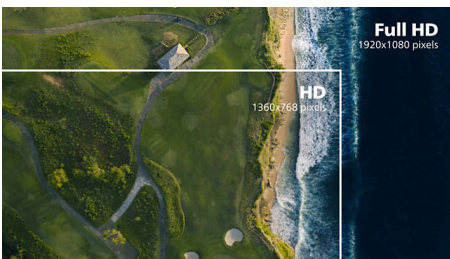

16:9 Full HD-skjerm

Bildekvalitet teller. Vanlige skjermer gir kvalitet, men du forventer mer. Denne skjermen har en forbedret Full HD-oppløsning med 1920 x 1080 piksler. Tenk deg et virkelig levende bilde med Full HD for skarpe detaljer kombinert med høy lysstyrke, utrolig kontrast og realistiske farger.