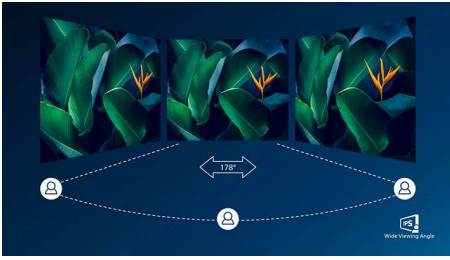

PHILIPS

LCD-skjerm
S-serien 27" (68,6 cm), 1920 x 1080 (Full HD)

Høydepunkter

IPS-teknologi

IPS-skjermer bruker en avansert teknologi som gir deg ekstra brede visningsvinkler på 178/178 grader, noe som gjør det mulig å se skjermen fra nesten alle vinkler. I motsetning til standard TN-paneler gir IPS-skjermer deg svært skarpe bilder med livlige farger, noe som ikke bare gjør den perfekt for bilder, filmer og nettsurfing, men også for profesjonelle programmer som krever fargenøyaktighet og konsekvent lysstyrke hele tiden.