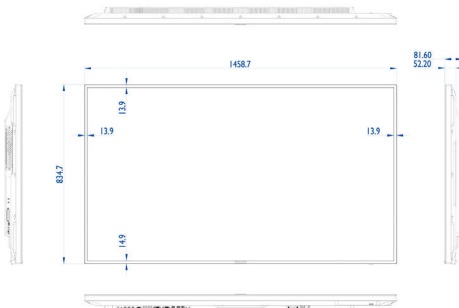

Kích thước

- Bộ phận gắn lắp thông minh: 100 x 100 mm, 100 x 200 mm
- Chiều rộng cả bộ: 1458,7 mm
- Khối lượng sản phẩm: 24,8 kg
- Chiều cao cả bộ: 834,7 mm
- Chiều sâu cả bộ: 81,6 mm
- Chiều rộng cả bộ (inch): 57,43 inch
- Chiều cao cả bộ (inch): 32,86 inch
- Gắn tường: 400 x 400 mm, M6
- Chiều sâu cả bộ (inch): 3,21 inch
- Độ rộng đường viền: 13,9 (Trên/Trái/Phải) 14,9 (Dưới) mm
- Trọng lượng sản phẩm (lb): 54,7 lb

Điều kiện vận hành

- Độ cao so với mực nước biển: 0 ~ 3000 m
- Phạm vi nhiệt độ (vận hành): 0 ~ 40 °C
- MTBF: 50.000 giờ
- Độ ẩm tương đối: 20 ~ 80 %
- Phạm vi nhiệt độ (bảo quản): -20 ~ 60 °C

Ứng dụng đa phương tiện

- Video phát lại USB: M2TS, M4V, MK3D, MKV, MP4, MPEG, MPG, MTS, TS, TTS, VOB, WMV
- Hình ảnh phát lại USB: BMP, GIF, JPEG, JPG
- Âm thanh phát lại USB: AAC, AIF, AIFF, ASF, M4A, LPCM, M3U, MP3, MP4, WAV, WMA

Phụ kiện

- Phụ kiện đi kèm: Cáp nguồn AC, Cáp RS232, Bộ điều khiển từ xa, Pin cho bộ điều khiển từ xa, Tài

- liệu hướng dẫn sử dụng trên CD-ROM, Hướng dẫn khởi động nhanh
- Phụ kiện tùy chọn: Chân đế đặt trên bàn

Những thông tin khác

- Ngôn ngữ hiển thị trên màn hình: Tiếng Ả Rập, Tiếng Trung giản thể, Tiếng Trung truyền thống, Tiếng Anh, Tiếng Pháp, Tiếng Đức, Tiếng Ý, Tiếng Ba Lan, Tiếng Nga, Tiếng Tây Ban Nha, Tiếng Thổ Nhĩ Kỳ, Tiếng Nhật Bản
- Bảo hành: Bảo hành 3 năm
- Chứng nhận tuân thủ quy định: EPEAT, CE, UL/cUL, CB, GOST, C-Tick, RoHS, FCC, Lớp B

Ngày phát hành
2024-03-28

Phiên bản: 5.1.1

EAN: 87 12581 73977 5

© 2024 Tập đoàn Koninklijke Philips N.V.
Bản quyền đã được bảo hộ.

Các thông số có thể thay đổi mà không cần thông báo.
Các nhãn hiệu thuộc sở hữu của tập đoàn Koninklijke Philips N.V. hoặc của các chủ sở hữu tương ứng.

www.philips.com