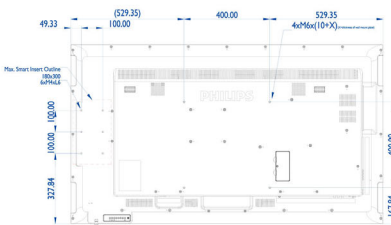

Kích thước

- Bộ phận gắn lắp thông minh: 100 x 100 mm, 100 x 200 mm
- Chiều rộng cả bộ: 1458,7 mm
- Khối lượng sản phẩm: 24,8 kg
- Chiều cao cả bộ: 834,7 mm
- Chiều sâu cả bộ: 81,6 mm
- Chiều rộng cả bộ (inch): 57,43 inch
- Chiều cao cả bộ (inch): 32,86 inch
- Gắn tường: 400 x 400 mm, M6
- Chiều sâu cả bộ (inch): 3,21 inch
- Độ rộng đường viền: 13,9 (Trên/Trái/Phải) 14,9 (Dưới) mm
- Trọng lượng sản phẩm (lb): 54,7 lb

Điều kiện vận hành

- Độ cao so với mực nước biển: 0 ~ 3000 m
- Phạm vi nhiệt độ (vận hành): 0 ~ 40 °C
- MTBF: 50.000 giờ
- Độ ẩm tương đối: 20 ~ 80 %
- Phạm vi nhiệt độ (bảo quản): -20 ~ 60 °C

Ứng dụng đa phương tiện

- Video phát lại USB: M2TS, M4V, MK3D, MKV, MP4, MPEG, MPG, MTS, TS, TTS, VOB, WMV
- Hình ảnh phát lại USB: BMP, GIF, JPEG, JPG
- Âm thanh phát lại USB: AAC, AIF, AIFF, ASF, M4A, LPCM, M3U, MP3, MP4, WAV, WMA

Phụ kiện

- Phụ kiện đi kèm: Cáp nguồn AC, Cáp RS232, Bộ điều khiển từ xa, Pin cho bộ điều khiển từ xa, Tài

- liệu hướng dẫn sử dụng trên CD-ROM, Hướng dẫn khởi động nhanh
- Phụ kiện tùy chọn: Chân đế đặt trên bàn

Những thông tin khác

- Ngôn ngữ hiển thị trên màn hình: Tiếng Ả Rập, Tiếng Trung giản thể, Tiếng Trung truyền thống, Tiếng Anh, Tiếng Pháp, Tiếng Đức, Tiếng Ý, Tiếng Ba Lan, Tiếng Nga, Tiếng Tây Ban Nha, Tiếng Thổ Nhĩ Kỳ, Tiếng Nhật Bản
- Bảo hành: Bảo hành 3 năm
- Chứng nhận tuân thủ quy định: EPEAT, CE, UL/cUL, CB, GOST, C-Tick, RoHS, FCC, Lớp B

Ngày phát hành
2024-03-28

Phiên bản: 5.1.1

EAN: 87 12581 73977 5

© 2024 Tập đoàn Koninklijke Philips N.V.
Bản quyền đã được bảo hộ.

Các thông số có thể thay đổi mà không cần thông báo.
Các nhãn hiệu thuộc sở hữu của tập đoàn Koninklijke Philips N.V. hoặc của các chủ sở hữu tương ứng.

www.philips.com