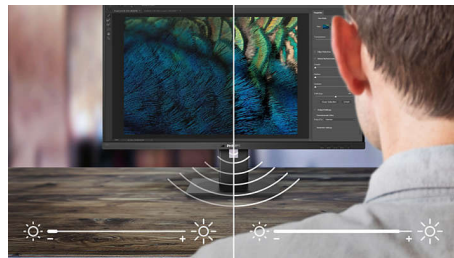

PowerSensor

PowerSensor является встроенным "датчиком присутствия", который излучает и улавливает безопасные для человека инфракрасные импульсы, определяет присутствие пользователя и автоматически уменьшает яркость монитора, если пользователь не находится рядом. Эта технология позволяет снизить энергопотребление на 80 % и значительно увеличить срок службы монитора

Веб-камера

Встроенная веб-камера и микрофон позволяют вам видеть своих коллег и клиентов и общаться с ними. Это простое решение обеспечивает совместную работу и обмен данными, экономит драгоценное время и расходы на командировки.