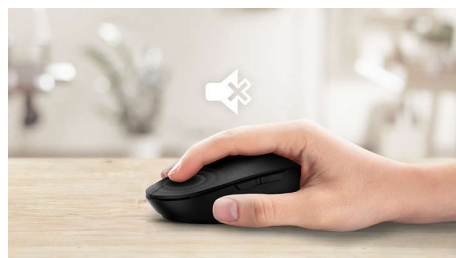

Tylesnis spustelėjimo garsas

Tylesnis spustelėjimo garsas tyliam ir patogiam darbui