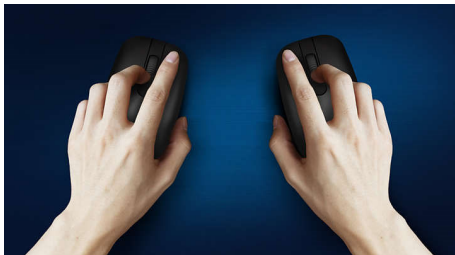

Tyliam darbui pritaikytas dizainas

- Tylesnis spustelėjimo garsas tyliam ir patogiam darbui

Pažangi technologija, užtikrinanti maksimalų našumą

- Iki 1 600 taškų colyje

Belaidis patogumas

- 2.4G belaidis ryšys visiškai belaidei darbo vietai sukurti
- Pažangus energijos taupymas

Patogus, tikslus valdymas

- Dėl abiem rankom skirtos formos bus patogiu dirbti tiek dešine, tiek kaire ranka
- Patogus, ergonomiškas pelės dizainas tiesiog puikus
- Didelės raiškos optinis sekimas sklandžiam valdymui

Didelės raiškos optinis sekimas sklandžiam valdymui

Patogus, ergonomiškas dizainas

Patogus, ergonomiškas pelės dizainas tiesiog puikus

Abiem rankom skirtas pelės dizainas

Dėl abiem rankom skirtos formos bus patogu dirbti tiek dešine, tiek kaire ranka