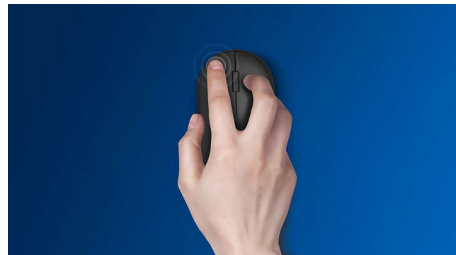

Mygtukus spausite milijonus kartų

Mygtukus spausite milijonus kartų, nes jie patvarūs