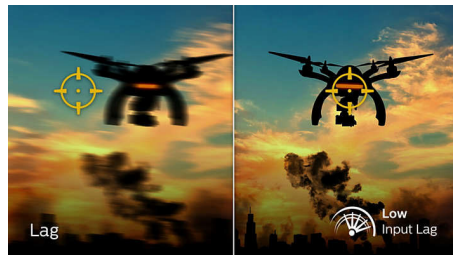

Nízke oneskorenie vstupu

Oneskorenie vstupu zodpovedá času, ktorý uplynie od vykonania akcie s pripojenými zariadeniami po výsledné zobrazenie na obrazovke. Nízke oneskorenie vstupu skracuje časové oneskorenie medzi zadaním príkazu z vašich zariadení a jeho obrazovým vyjadrením na monitore. Vďaka tomu sa výrazne zlepšuje hranie videohier, ktoré sú citlivé na myknutie, čo je najvyššie dôležité pre tých, ktorí obľubujú hranie súťažných hier s rýchlym tempom.

27M1N3500LS/00