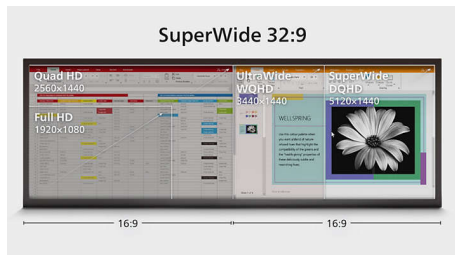

Philips Brilliance
32:9 SuperWide извит
LCD дисплей

P Line

49 (48,8"/124 см диаг.)
5120 x 1440 (Dual QHD)

498P9

Широкообхватни възможности

с два високопроизводителни монитора в едно

Нашият отличен с награди 49" извит дисплей със съотношение 32:9 SuperWide е като два пълноразмерни високопроизводителни монитора в едно. Функции, повишаващи производителността, като разнообразни възможности за свързване и вграден KVM, предоставят производителността и удобството, които очаквате.

Разширете хоризонтите си

- MultiView позволява едновременно двойно свързване и гледане
- 32:9 SuperWide екран, проектиран да замести многоекранните инсталации
- 1800г Извит дисплей за по-завладяващо изживяване
- Безпроблемно плавно действие с технологията Adaptive Sync

PHILIPS

Акценти

32:9 SuperWide

32:9 SuperWide 49" екран, с резолюция 5120 x 1440, е проектиран да замени многоекранните инсталации за масивно широк изглед. Като да имаш два 27" 16:9 Quad HD дисплея един до друг. SuperWide мониторите предлагат екранната област на двойни монитори без сложната инсталация.

Картина/дисплей

- Размер на панела: 48,8 инча/124 см
- Съотношение на размерите на картината: 32:9
- Тип на LCD панела: VA LCD
- Вид подсветка: Система W-LED
- Стъпка на пикселите: 0,233 x 0,233 мм
- Яркост: 450 cd/m²
- Цветове на дисплея: 1,07 млрд. (8 бита + FRC)
- Цветова гама (основна): NTSC 100%*, sRGB 122%*, Adobe RGB 89%*
- Цветова гама (мин.): Покритие BT. 709: 98%*; покритие DCI-P3: 91%*
- Съотношение на контраста (типично): 3000:1
- SmartContrast: 80 000 000:1
- Време на отговор (типично): 5 ms (от сиво до сиво)*
- Зрителен ъгъл: 178° (хор.)/178° (верт.), при C/R > 10
- Подобрене на картината: SmartImage
- Максимална разделителна способност: 5120 x 1440 при 70 Hz*
- Ефективна зона на гледане: 1193,5 (хор.) x 335,7 (верт.) – при 1800R извивка*
- Честота на сканиране: 30 – 140 kHz (хор.)/48 – 70 Hz (верт.); Adaptive sync (за HDMI/DP)
- sRGB
- Delta E: < 2
- Flicker-free
- Плътност на пикселите: 109 PPI
- Режим LowBlue