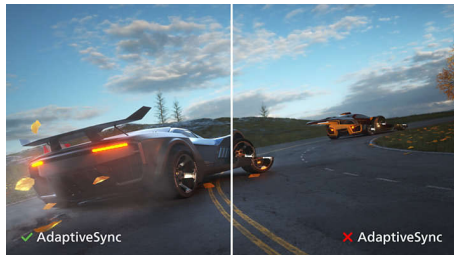

Технология MultiView

С дисплея с изключително висока разделителна способност Philips MultiView вече можете да изживеете огромно разнообразие от възможности за свързване. MultiView позволява активно двойно свързване и гледане, така че да можете да работите едновременно с няколко устройства, като компютър и преносим компютър, за да изпълнявате няколко задачи наведнъж.

1800r Извит дисплей

Иновативният извит дисплей предлага по-малко изкривяване на образа, по-широк зрителен ъгъл, намален отблясък и по-голям комфорт за очите.

Технология Adaptive-Sync

Играенето не трябва да бъде избор между накъсан геймплей и насечени кадри. Получете плавна производителност без артефакти при почти всяка кадрова честота с технологията Adaptive Sync, безпроблемно бързо обновяване и свръхбързо време за реакция.