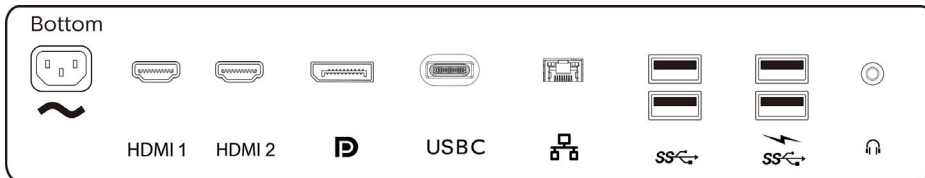

USB

- Power Delivery (alimentação): USB PD versão 2.0
- Velocidade ultra elevada: Transferência de dados e vídeos
- DP: Modo alternativo de Display Port incorporado
- Alimentação máxima por USB-C: Até 65 watts (5 V/3 A; 7 V/3 A; 9 V/3 A; 12 V/3 A; 15 V/3 A; 20 V/3 A)
- USB-C: Conector reversível

Conveniência

- Colunas incorporadas: 3 W x 2
- Compatibilidade Plug & Play: DDC/CI, Mac OS X, sRGB, Windows 10/8.1/8/7
- Funcionalidades para o utilizador: SmartImage, MultiView, Utilizador, Menu, Ligar/desligar
- Idiomas do OSD: Português do Brasil, Checo, Holandês, Inglês, Finlandês, Francês, Alemão, Grego, Húngaro, Italiano, Japonês, Coreano, Polaco, Português, Russo, Chinês Simplificado, Espanhol, Sueco, Chinês Tradicional, Turco, Ucrainiano
- Outras funcionalidades: Bloqueio Kensington,