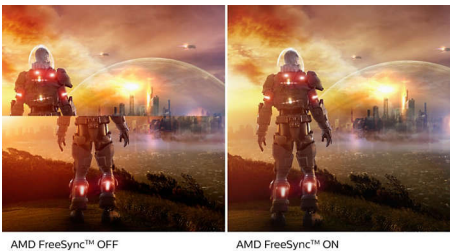

AMD FreeSync™ Premium

Для геймеров не должно существовать выбора между низкой частотой обновления и малой производительностью в играх. AMD FreeSync™ Premium создает плавный игровой процесс при максимальной нагрузке. Играйте без компромиссов — высокая частота обновления, компенсация низкой частоты кадров и низкая задержка обновления придадут вам необходимую уверенность.