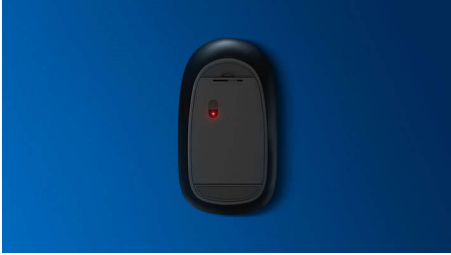

Plug and Play

- Conexiones Plug & Play con cable USB sencillas

Fiabilidad de Philips

- Los botones tienen una gran durabilidad

Control cómodo y preciso

- La forma ambidiestra es cómoda para ambas manos
- Diseño ergonómico del ratón muy cómodo
- Seguimiento óptico de alta definición para un control fluido

Tecnología avanzada para un rendimiento óptimo

- Hasta 1200 ppp

PHILIPS

Ratón con cable
Plug and Play Sensor óptico, Hasta 1200 ppp

SPK7207BL/16

Destacados

Seguimiento óptico suave

Seguimiento óptico de alta definición para un control fluido

Botones muy duraderos

Los botones tienen una gran durabilidad

Diseño ambidiestro del ratón

La forma ambidiestra es cómoda para ambas manos

Diseño cómodo y ergonómico

Diseño ergonómico del ratón muy cómodo

Plug and Play