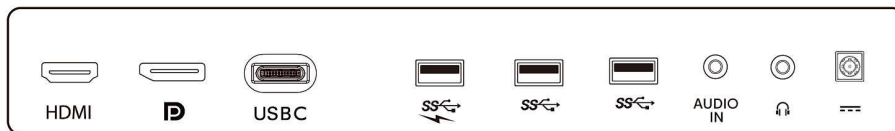

Kabinett

- Farge: Svart
- Fullfør: Tekstur
- Fot: Svart/sølv

Innholdet i esken:

- Ledninger: USB-C-til-USB-C-kabel, USB-C-til-USB-A-kabel, HDMI-kabel, DP-kabel, lyd-kabel, strømledning
- Skjerm med stativ
- Brukerdokumentasjon