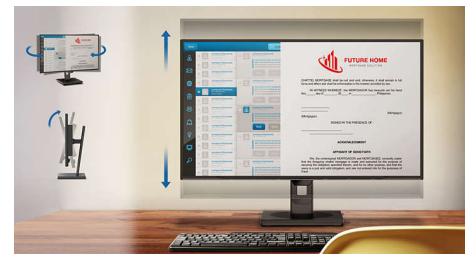

datamaskinassistert konstruksjon og produksjon eller du er en finanseksperter som arbeider i enorme regneark, gir Philips-skjermene deg CrystalClear-bilder.

MultiView-teknologi

Philips MultiView-skjermens svært høye oppløsning gjør at du nå får en helt ny verden av tilkoblingsmuligheter. MultiView gir aktiv dobbel tilkobling og visning, slik at du kan bruke flere enheter, f.eks. en stasjonær og en bærbare PC samtidig, og få gjort mange ulike oppgaver samtidig.

Kompakt Ergo-base

Den kompakte Ergo-basen er en Philips-skjermbase som kan vippes, dreies og høydejusteres, slik at hver bruker kan plassere skjermen for størst mulig komfort og effektivitet.

Spesifikasjoner