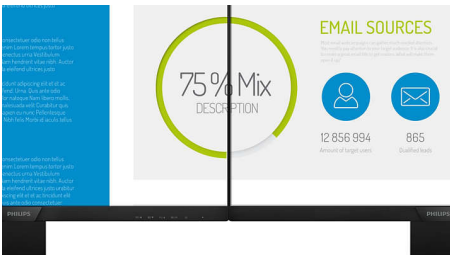

349P7FUBEB/00

Høydepunkter

Skjerm med buet design

Skjerner til stasjonære datamaskiner gir en personlig brukeropplevelse, og derfor passer en buet design svært godt. Den buede skjermen er både behagelig å se på og har en oppslukende effekt rettet mot deg som sitter rett foran skjermen.

Svært smal ramme

De nye skjermene fra Philips har svært smale rammer, noe som gir minimalt med distraksjoner og maksimal visningsstørrelse. Skjerner med den svært smale rammen er spesielt godt egnet for flervisning eller hellende oppsett som spill, grafisk design og profesjonelle programmer, og du får følelsen av at du bruker én stor skjerm.