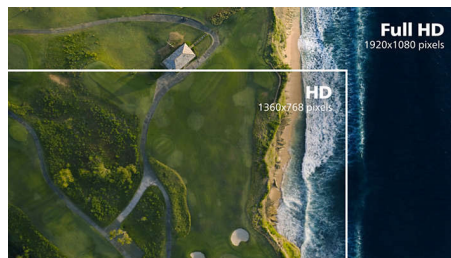

16:9 Full HD дисплей

Качеството на картината е важно. Обикновените дисплеи са качествени, но ви очакват повече. Този дисплей разполага с усъвършенствана Full HD разделителна способност от 1920 x 1080. С Full HD за отчетливи детайли в съчетание с висока яркост, невероятен контраст и реалистични цветове можете да очаквате ярна на оригинала картина.