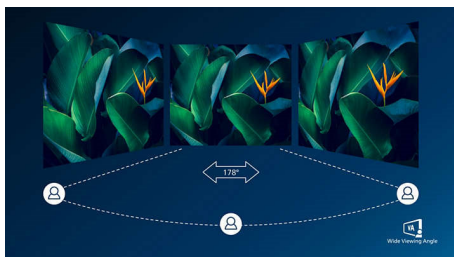

PHILIPS

Акценти

Дизайн с извивка на дисплея

Мониторите за десктоп предлагат персонално изживяване, подхождащо си с извивката им. Извитият екран предоставя приятен и ненатрапчив завладяващ ефект, който се фокусира върху самите вас и мястото, на което сте застанали.

VA дисплей

LED дисплеят VA на Philips използва авангардната технология MVA (Multi-domain Vertical Alignment), която ви предоставя свръхвисок статичен контраст за още по-живи и ярки изображения. Той се справя с лекота със стандартните офис приложения и е особено подходящ за снимки, сърфиране в интернет, филми, игри и сериозни графични приложения. Неговата оптимизирана технология за управление на пикселите ви осигурява свръхширок ъгъл на гледане от 178/178 градуса, което води до отчетливи изображения.