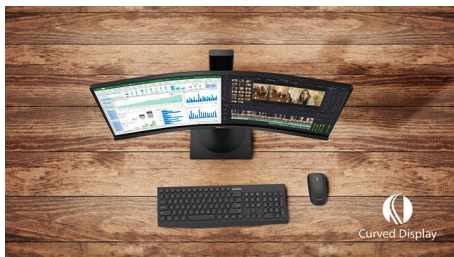

Philips
Full HD Извит LCD
монитор

E Line
27" (68,6 см)
1920 x 1080 (Full HD)

271E1SCA

Просто завладяващо

Извитият 27" E line дисплей предлага истинско завладяващо изживяване, побрано в стилизиран дизайн. Насладете се на ясни Full HD визуални ефекти и плавни действия с технологията AMD FreeSync.

Заоблен дизайн, вдъхновен от света около нас

- Дизайн с извивка на дисплея за по-завладяващо изживяване

По-зелено с всеки ден

- Екологично съобразен дисплей без живак

Превъзходно качество на картината

- SmartContrast за богата детайлност на черното
- 16:9 Full HD дисплей за отчетливи детайлни изображения
- VA екранът предоставя впечатляващи образи с широки зрителни ъгли
- Режим SmartImage Game, оптимизиран за любителите на игрите
- Безпроблемно плавно геймплей с технологията AMD FreeSync™

PHILIPS

Акценти

Дизайн с извивка на дисплея

Мониторите за десктоп предлагат персонално изживяване, подхождащо си с извивката им. Извитият екран предоставя приятен и ненатрапчив завладяващ ефект, който се фокусира върху самите вас и мястото, на което сте застанали.

VA дисплей

LED дисплеят VA на Philips използва авангардната технология MVA (Multi-domain Vertical Alignment), която ви предоставя свръхвисок статичен контраст за още по-живи и ярки изображения. Той се справя с лекота със стандартните офис приложения и е особено подходящ за снимки, сърфиране в интернет, филми, игри и сериозни графични приложения. Неговата оптимизирана технология за управление на пикселите ви осигурява свръхширок ъгъл на гледане от 178/178 градуса, което води до отчетливи изображения.