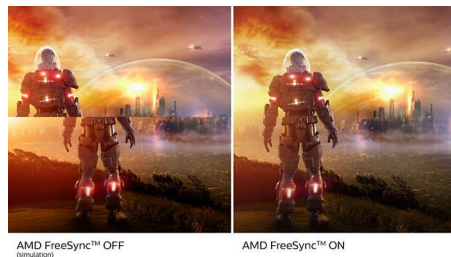

Ултраплавен геймплей

Играенето не трябва да бъде избор между накъсан геймплей и разбити кадри. С новите монитори Philips не се налага. Насладете се на плавна производителност без артефакти при всякаква кадрова честота с технологията AMD FreeSync™, плавното бързо обновяване и ултрабързото време за реакция.