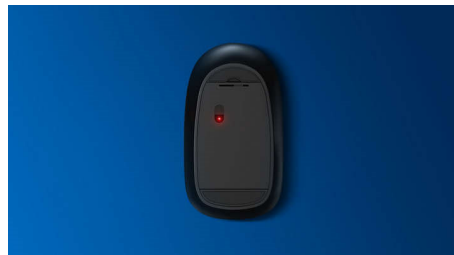

Détection optique fluide

Détection optique haute définition, pour un contrôle fluide