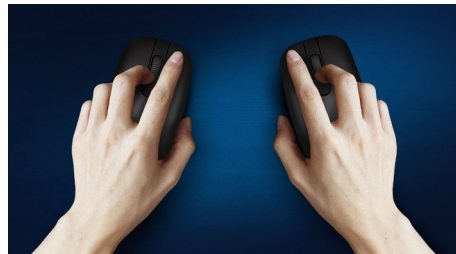

双手通用型鼠标设计

双手通用型外观设计, 无论是右手用还是左手用, 都会觉得很顺手