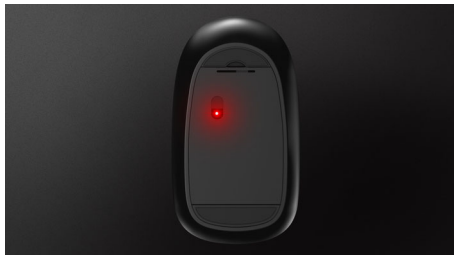

飞利浦 200 Series
无线鼠标

3 个按钮
2.4GHz 无线
光电传感器

SPK7211BSC

实现随时随地的无线便携性

这款舒适便携的笔记本电脑鼠标既贴合您的手掌，又能轻松放到包里。采用无线连接，并配有可在大多数表面上工作的光电传感器。

无线自由

- 简洁、易于连接的无线设计
- 即设即用的长效电池寿命

舒适的精确控制

- 高清光电跟踪，实现流畅控制
- 舒适的人体工程学鼠标设计给用户带来较好手感
- 双手通用型外观设计，无论是右手用还是左手用，都会觉得很顺手

飞利浦品质保证

- 按键能承受数百万次击键，经久耐用

PHILIPS

无线鼠标
3 个按钮 2.4GHz 无线, 光电传感器

产品亮点

易于连接

易于连接且无缠绕, 此无线设计让生活变得更简单。

长效电池寿命

长效电池寿命意味着您很少需要更换电池, 适合在需要时长时间可靠使用。

流畅的光电跟踪

高清光电跟踪, 实现流畅控制

3 Buttons

Wireless

Optical Sensor

发行日期 2020-08-13

版本 : 2.0.1

12 NC: 8670 001 47505
EAN: 69 51613 91300 0

SPK7211BSC/93

规格

技术规格

- 产品类型: 无线鼠标, 带可充电电池
- 设计类型: 人体工程学设计
- 连接: 2.4GHz 无线连接, 10 米有效无线连接距离
- 按钮: 3 个按钮
- 精确光电传感器: 1000 dpi
- 驱动程序要求: 无需驱动程序
- 手控类型: 左右手通用