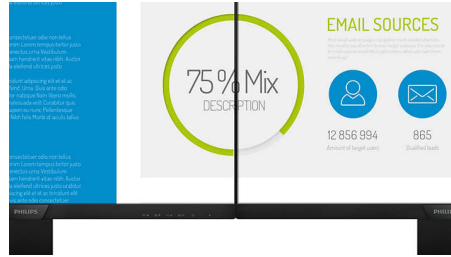

PHILIPS

Fénypontok

IPS technológia

Az IPS-képernyők olyan továbbfejlesztett technológiát alkalmaznak, amely rendkívül széles, 178/178 fokos nézési szöget nyújt. Így a képernyőt szinte bármilyen szögből nézheti – akár 90 fokban elforgatott módban is! A normál TN panelekkel ellentétben az IPS-képernyő kifejezetten éles képet és élénk színeket biztosít, ezért nemcsak fotók, filmek megtekintéséhez vagy web-böngészéshez ideális, hanem olyan professzionális alkalmazásokhoz is, amelyek esetében fontos a színhűség és az állandó fényerő.

Ultrakeskeny keret

Az új Philips képernyők ultrakeskeny kerettel készülnek, amelyek a lehető legkevésbé zavaróak, és maximális képernyőméretet biztosítanak. Különösen alkalmasak több kijelzős vagy mozaik elrendezéshez, mint például játékokhoz, grafikai tervezéshez és professzionális alkalmazásokhoz, ahol az ultrakeskeny kijelzőkeret azt az érzetet kelti, mintha egyetlen nagy képernyőt használna.