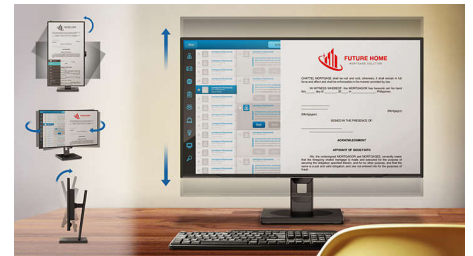

EasyRead üzemmód

EasyRead üzemmód a papírhoz hasonló olvasási élményért

Villódzásmentes technológia

A LED háttér-világítású képernyők fényerő-szabályozásának módja miatt egyes felhasználók villódzást tapasztalnak a képernyőn, ami fárasztja a szemet. A Philips villódzásmentes technológia egy új megoldást alkalmaz a fényerő szabályozására, amellyel csökkenti a villódzást a kényelmesebb megtekintés érdekében.

SmartErgoBase

A SmartErgoBase olyan monitortalp, amely ergonomikus és kényelmes kijelzést, valamint kábelvezetést tesz lehetővé. A talp a maximális kényelem érdekében különféle szögekben billenthető, dönthető és forgatható. Az állítható magasságú állvány révén a képernyőt optimális szintben nézheti, így enyhíti egy hosszú munkanap fáradalmait. A kábelvezetés megszünteti a kábelrengeteget, és rendben tartja a munkaterületet, profi megjelenést kölcsönözve annak.