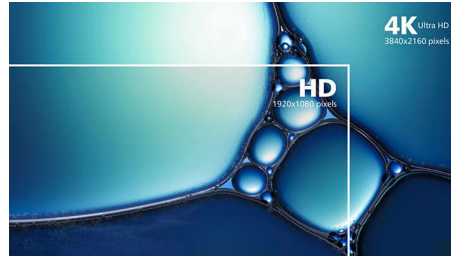

Ločljivost UltraClear 4K UHD

Zasloni Philips z visokozmogljivimi ploščami predvajajo slike ločljivosti UltraClear 4K UHD (3840 x 2160). Če ste zahteven strokovnjak, ki zahteva podroben prikaz za rešitve CAD, če uporabljate aplikacije za 3D-grafiko ali če ste finančni strokovnjak, ki uporablja obsežne preglednice, zasloni Philips vedno predvajajo izjemno pristne in podrobne slike in grafiko.