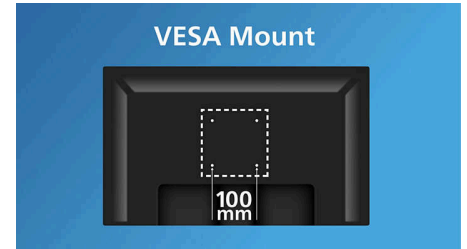

крепление VESA

Крепление VESA для гибкости при установке