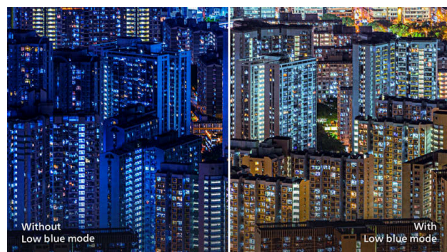

Режим LowBlue

Исследования показали, что, как и УФ-лучи, коротковолновый синий свет светодиодных дисплеев может негативно воздействовать на

глаза, в результате чего со временем зрение может ухудшиться. Режим Philips LowBlue использует интеллектуальную технологию для уменьшения длины волны вредного синего света, что позволяет поддерживать хорошее самочувствие.