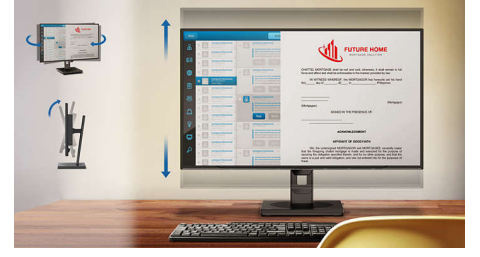

Compact Ergo Base

Compact Ergo Base, kullanıcının maksimum görüntüleme rahatlığı ve verimliliği elde edebileceği şekilde eğilebilen, dönebilen ve yüksekliği ayarlanabilen, "kullanıcı dostu" bir Philips monitör kasesidir.