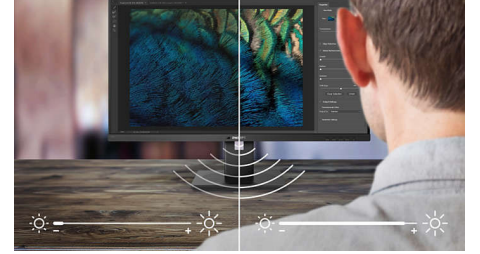

PowerSensor

PowerSensor, zararsız kızılötesi sinyaller alıp vererek kullanıcının bulunup bulunmadığını belirleyen ve kullanıcı masadan uzaklaştığında monitör parlaklığını otomatik olarak azaltan dahili bir "insan sensörüdür". Böylece enerji maliyetlerini %80'e varan oranda düşürür ve monitörün kullanım ömrünü artırır.