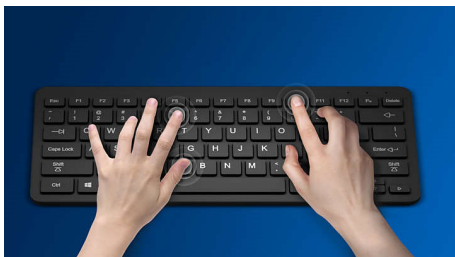

Philips 200 Series
Клавиатура с кабел

USB 2.0 C кабел
Стилен дизайн
Лазерно гравирани клавиши

SPK6254

Лесно свързване с кабел, компактен дизайн

Производителност и продуктивност. Новата клавиатура от серията 200 на Philips разполага с бързодействащи клавиши, които са удобни за въвеждане, и чудесен дизайн, който не само изглежда страхотно, но също така и се представя чудесно.

Стилен дизайн

- Стилен дизайн, който пасва на стила ви

PHILIPS

Клавиатура с кабел
USB 2.0 С кабел Стилен дизайн, Лазерно гравирани клавиши

SPK6254/00

Акценти

Натискане на клавиш за издръжливост **Plug and Play**

Клавишите издържат на милиони натискания за издръжливост

Лесни кабелни USB връзки "plug-and-play"

Стилен дизайн

С тънкия ѝ дизайн е по-вероятно да я запазите за продуктивност в движение.

Бързореагиращи клавиши