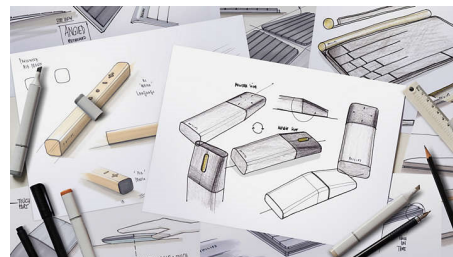

Стилен дизайн

С тънкия ѝ дизайн е по-вероятно да я запазите за продуктивност в движение.

Бързореагиращи клавиши

Бързореагиращите клавиши се усещат чудесно при натиск и предлагат страхотна продуктивност