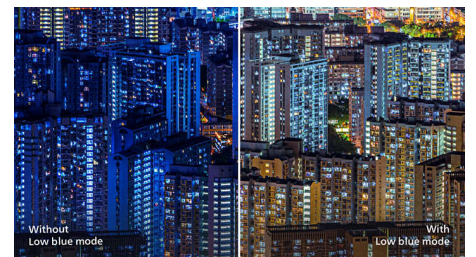

LowBlue-modus

Onderzoek heeft aangetoond dat de blauwe lichtstralen met een korte golflengte van LED-displays, net als ultravioletstralen, na een tijdje uw ogen kunnen beschadigen en uw gezichtsvermogen kunnen aantasten. De LowBlue-modus van Philips is ontwikkeld voor uw welzijn en maakt gebruik van slimme softwaretechnologie om schadelijk blauw licht met een korte golflengte te verminderen.

WQHD

Ultra Wide Color

Multiview

AMD FreeSync

SmartImage™ Game

Flicker-free

LowBlue Mode

Built-in Speaker

Wide Viewing Angle

EasySelect