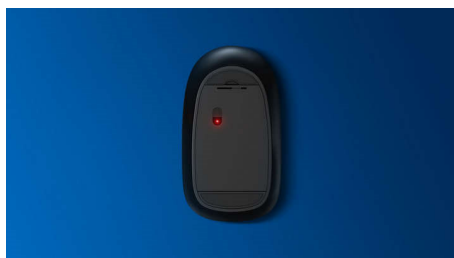

PHILIPS

Kombinacija tipkovnice in miške
3 gumbi Kabel USB 2.0, Optični senzor

SPT6254/00

Značilnosti

Takošnja uporaba

Enostavna povezava s kablom USB za takošnjo uporabo

Znana postavitev tipkovnice

Znana postavitev za enostavno tipkanje

Tiho tipkanje

Nizke tipke za udobno, tiho tipkanje

Tanka zasnova

Tanka zasnova se bo odlično podala na vašo delovno mizo

Gladko optično sledenje

Optično sledenje visoke ločljivosti za gladko upravljanje

Udobna ergonomska zasnova

Udobna ergonomska zasnova miške daje odličen občutek

Obojeročna zasnova miške

Obojeročna zasnova miške za udobno uporabo tako v levici kot desnici

Tipke so dobro odporne na pritiske

Tipke podpirajo več milijonov pritiskov za dolgotrajno delovanje