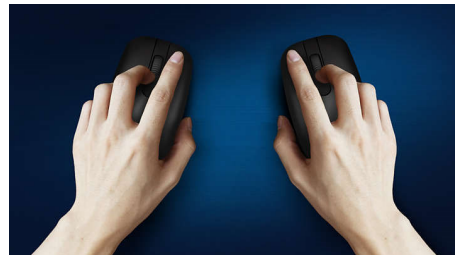

PHILIPS

Kombinacija tipkovnice in miške
3 gumbi Kabel USB 2.0, Optični senzor

SPT6254/00

Značilnosti

Takošnja uporaba

Enostavna povezava s kablom USB za takošnjo uporabo

Znana postavitev tipkovnice

Znana postavitev za enostavno tipkanje

Tiho tipkanje

Nizke tipke za udobno, tiho tipkanje

Tanka zasnova

Tanka zasnova se bo odlično podala na vašo delovno mizo

Gladko optično sledenje

Optično sledenje visoke ločljivosti za gladko upravljanje

Udobna ergonomska zasnova

Udobna ergonomska zasnova miške daje odličen občutek

Obojeročna zasnova miške

Obojeročna zasnova miške za udobno uporabo tako v levici kot desnici

Tipke so dobro odporne na pritiske

Tipke podpirajo več milijonov pritiskov za dolgotrajno delovanje