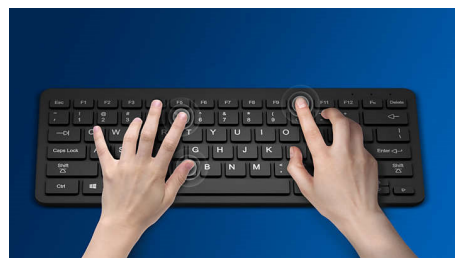

PHILIPS

Kombinacija tipkovnice in miške
3 gumbi Kabel USB 2.0, Optični senzor

SPT6254/00

Značilnosti

Takošnja uporaba

Enostavna povezava s kablom USB za takošnjo uporabo

Znana postavitev tipkovnice

Znana postavitev za enostavno tipkanje

Tiho tipkanje

Nizke tipke za udobno, tiho tipkanje

Tanka zasnova

Tanka zasnova se bo odlično podala na vašo delovno mizo

Gladko optično sledenje

Optično sledenje visoke ločljivosti za gladko upravljanje

Udobna ergonomska zasnova

Udobna ergonomska zasnova miške daje odličen občutek

Obojeročna zasnova miške

Obojeročna zasnova miške za udobno uporabo tako v levici kot desnici

Tipke so dobro odporne na pritiske

Tipke podpirajo več milijonov pritiskov za dolgotrajno delovanje