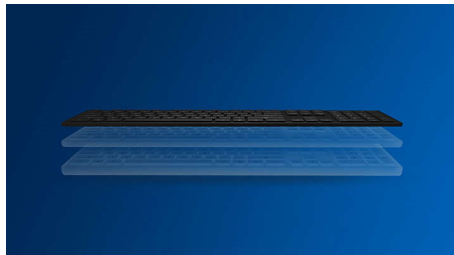

PHILIPS

Kombinacija tipkovnice in miške
3 gumbi Kabel USB 2.0, Optični senzor

SPT6254/00

Značilnosti

Takošnja uporaba

Enostavna povezava s kablom USB za takošnjo uporabo

Znana postavitev tipkovnice

Znana postavitev za enostavno tipkanje

Tiho tipkanje

Nizke tipke za udobno, tiho tipkanje

Tanka zasnova

Tanka zasnova se bo odlično podala na vašo delovno mizo

Gladko optično sledenje

Optično sledenje visoke ločljivosti za gladko upravljanje

Udobna ergonomska zasnova

Udobna ergonomska zasnova miške daje odličen občutek

Obojeročna zasnova miške

Obojeročna zasnova miške za udobno uporabo tako v levici kot desnici

Tipke so dobro odporne na pritiske

Tipke podpirajo več milijonov pritiskov za dolgotrajno delovanje