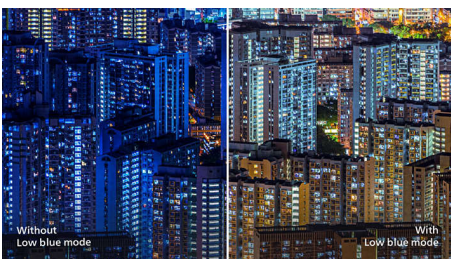

LowBlue-modus

Onderzoek heeft aangetoond dat de blauwe lichtstralen met een korte golflengte van LED-displays, net als ultravioletstralen, na een tijdje

uw ogen kunnen beschadigen en uw gezichtsvermogen kunnen aantasten. De LowBlue-modus van Philips is ontwikkeld voor uw welzijn en maakt gebruik van slimme softwaretechnologie om schadelijk blauw licht met een korte golflengte te verminderen.