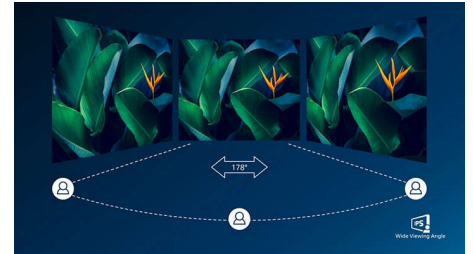

EasyRead-modus

EasyRead-modus voor lezen zoals van papier

SmartErgoBase

De SmartErgoBase-monitorvoet biedt ergonomisch kijkcomfort en kabelbeheer. De voet kan in verschillende hoeken worden gedraaid en gekanteld voor maximaal comfort. De in hoogte verstelbare standaard zorgt voor een optimale kijkhoogte om de fysieke ongemakken van een lange werkdag te verminderen. Het kabelbeheersysteem voorkomt dat kabels in de knoop raken, zodat uw werkplek er netjes en professioneel uitziet.

Ingebouwde stereoluidsprekers

Er zijn twee stereoluidsprekers van hoge kwaliteit geïntegreerd in het beeldscherm.

Deze kunnen in het zicht naar voren of uit het zicht omlaag, omhoog, naar achteren, enz. gericht zijn, afhankelijk van het model en het ontwerp.

IPS-technologie

IPS-schermen maken gebruik van een geavanceerde technologie waardoor u kunt genieten van een extra brede kijkhoek van 178/178 graden. Hierdoor kunt u het scherm vanuit bijna elke hoek zien, zelfs in een draaimodus van 90 graden! De IPS-schermen bieden, in tegenstelling tot de normale TN-panelen, scherpe beelden met levendige kleuren. Niet alleen ideaal voor het bekijken van foto's, het afspelen van films en het surfen op internet, maar ook voor professionele toepassingen waarbij kleurnauwkeurigheid en constante helderheid zeer belangrijk is.