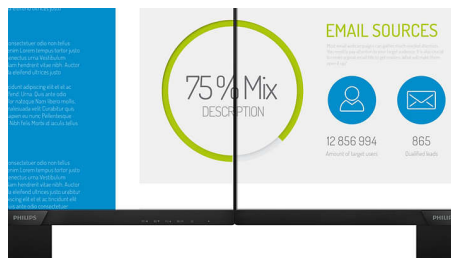

Cornice ultra sottile

I nuovi display Philips includono cornici ultra sottili per distrazioni minime e massima

superficie di visione. Ideali per configurazioni con display multipli o affiancati come nei giochi, nelle applicazioni di grafica e professionali, questi display con cornice ultra sottile danno la sensazione di usare un solo, grande display.