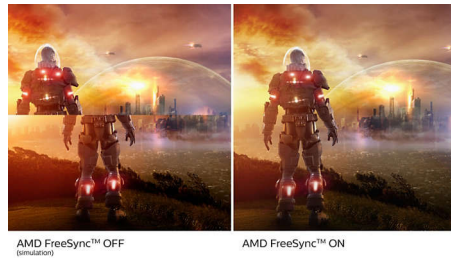

Gioco incredibilmente fluido

Il gioco non dovrebbe essere una scelta tra grafica incostante o fotogrammi interrotti. Con il nuovo monitor Philips non sarà così. Otterrai prestazioni fluide e senza artefatti con quasi tutte le frequenze di fotogrammi e tempi di refresh e di risposta ultrarapidi, grazie alla tecnologia AMD FreeSync™.