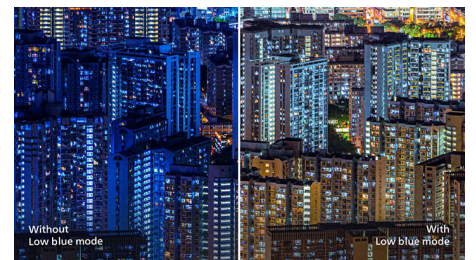

LowBlue Mode

Studi dimostrano che proprio come i raggi ultravioletti possono danneggiare gli occhi, con il passare del tempo i raggi della luce blu dei display LED possono causare problemi agli occhi e alla vista. Sviluppate per il benessere, le impostazioni di Philips LowBlue Mode utilizzano una tecnologia software intelligente per ridurre i raggi dannosi della luce blu.