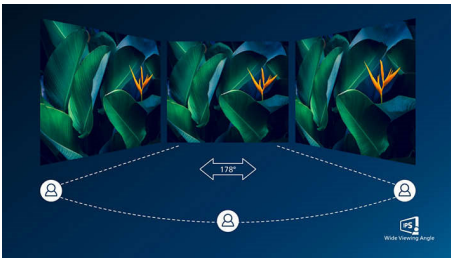

PHILIPS

In evidenza

Tecnologia Ultra Wide-Color

La tecnologia Ultra Wide-Color offre uno spettro cromatico più ampio per un'immagine più brillante. Il più ampio spettro di colori di Ultra Wide-Color produce verdi più naturali, rossi più vivaci e blu più profondi. Dai vita ai contenuti di intrattenimento e alle immagini e migliora la produttività con i colori più vivaci offerti dalla tecnologia Ultra Wide-Color.

Tecnologia IPS

I display IPS utilizzano una tecnologia avanzata che offre un angolo visuale estremamente ampio di 178/178°, per una visualizzazione da quasi ogni angolazione. A differenza dei pannelli TN standard, i display IPS garantiscono immagini davvero nitide dai colori naturali, così da renderli ideali non solo per foto, film e navigazione Web, ma anche per le applicazioni professionali che richiedono colori accurati e luminosità costante.

Display 16:9 Full HD

La qualità dell'immagine conta. I display normali offrono una buona qualità ma non è sufficiente. Questo display è dotato di risoluzione Full HD ottimizzata 1920 x 1080. Il Full HD offre un dettaglio nitido combinato con elevata luminosità, incredibile contrasto, massima nitidezza del movimento e dei colori per immagini realistiche.

Cornice ultra sottile

I nuovi display Philips includono cornici ultra sottili per distrazioni minime e massima

superficie di visione. Ideali per configurazioni con display multipli o affiancati come nei giochi, nelle applicazioni di grafica e professionali, questi display con cornice ultra sottile danno la sensazione di usare un solo, grande display.