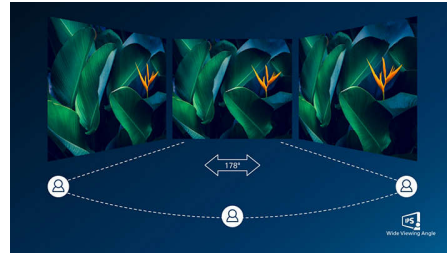

IPS-technologie

IPS-schermen maken gebruik van een geavanceerde technologie waardoor u kunt genieten van een extra brede kijkhoek van 178/178 graden. Hierdoor kunt u het scherm vanuit bijna elke hoek zien, zelfs in een draaimodus van 90 graden! De IPS-schermen bieden, in tegenstelling tot de normale TN-panelen, scherpe beelden met levendige kleuren. Niet alleen ideaal voor het bekijken van foto's, het afspelen van films en het surfen op internet, maar ook voor professionele toepassingen waarbij kleurnauwkeurigheid en constante helderheid zeer belangrijk is.