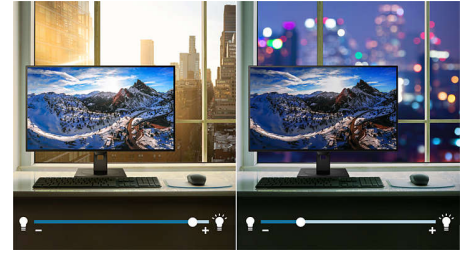

LightSensor

LightSensor maakt gebruik van een slimme sensor zodat de helderheid van de beelden automatisch worden aangepast aan de lichtomstandigheden in de kamer, voor perfect beeld met minimaal stroomverbruik.