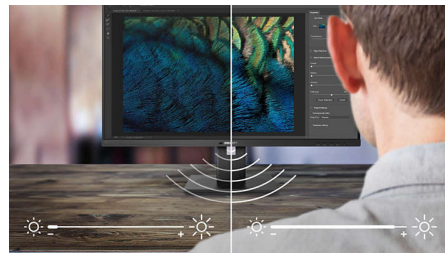

PowerSensor

PowerSensor is een ingebouwde 'personensensor' die onschadelijke infraroodsignalen uitzendt en ontvangt om te bepalen of de gebruiker aanwezig is. Zodra de gebruiker wegloopt van het bureau, wordt de helderheid van de monitor verlaagd. De energiekosten worden zo met meer dan 80 procent verlaagd en de levensduur van de monitor wordt verlengd.