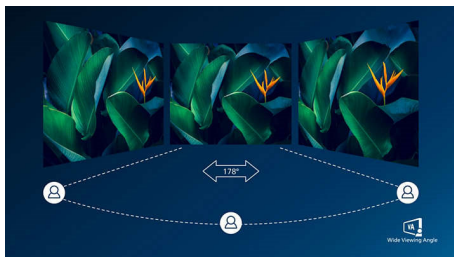

Акценти

VA дисплей

LED дисплеят VA на Philips използва авангардната технология MVA (Multi-domain Vertical Alignment), която ви предоставя свръхвисок статичен контраст за още по-живи и ярки изображения. Той се справя с лекота със стандартните офис приложения и е особено подходящ за снимки, сърфиране в интернет, филми, игри и сериозни графични приложения. Неговата оптимизирана технология за управление на пикселите ви осигурява свръшширок ъгъл на гледане от 178/178 градуса, което води до отчетливи изображения.