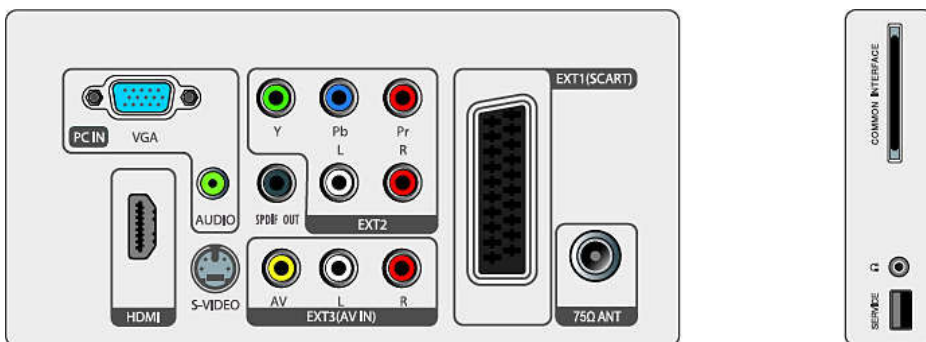

Sintonizador/Recepção/Transmissão

- Entrada da antena: Coaxial de 75 ohm (IEC75)
- TV: PAL I, PAL B/G, PAL D/K
- Reprodução de vídeo: NTSC, PAL
- Display do sintonizador: PLL

Acessórios

- Acessórios inclusos: Suporte para cima da mesa, Guia de início rápido, Manual do Usuário, Controle remoto, Cabo VGA, Cabo de áudio, Cabo de energia