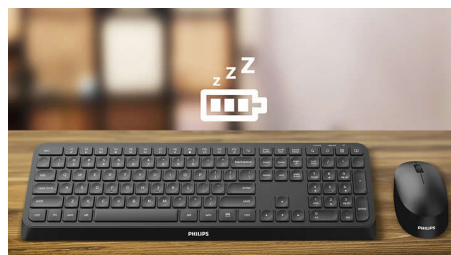

Această combinație de tastatură și mouse este creată pentru productivitate. Dispune de o conexiune wireless, suport de palmă detașabil și sensibilitate a mouse-ului de 3200 DPI și are capacitatea de a se conecta la până la trei dispozitive pentru cel mai bun și mai conectat spațiu de lucru.

Asociaz-o cu până la 3 dispozitive

Combinatie frumoasă de tastatură și mouse cu utilizare universală, oferind comutare ușoară între trei dispozitive, inclusiv orice computer, tabletă și smartphone. Rescrie regulile de lucru pentru un dispozitiv, poți comuta și folosi cu ușurință.

Zonă ergonomică de sprijin pentru palmă

Zona de sprijin pentru palmă te ajută să îți poziționezi mâinile confortabil pe tastatură și oferă un loc comod pentru a-ți sprijini palmele atunci când nu tastezi.

formate multimedia

Cu aceste comenzi rapide multimedia, poți comuta cu ușurință la muzică, volum sau redare video printr-un simplu clic.

Economisire inteligentă a energiei

Cu funcția inteligentă de economisire a energiei, această combinație poate intra în modul standby și, prin urmare, poate economisi energie atunci când nu este utilizat.