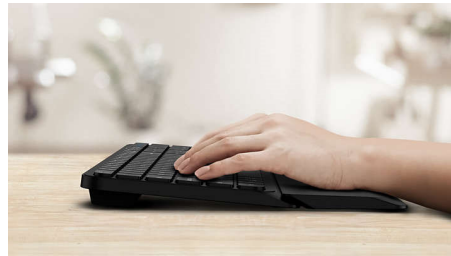

Zonă ergonomică de sprijin pentru palmă

Zona de sprijin pentru palmă te ajută să îți poziționezi mâinile confortabil pe tastatură și oferă un loc comod pentru a-ți sprijini palmele atunci când nu tastezi.