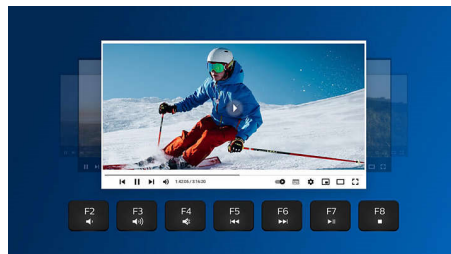

formate multimedia

Cu aceste comenzi rapide multimedia, poți comuta cu ușurință la muzică, volum sau redare video printr-un simplu clic.