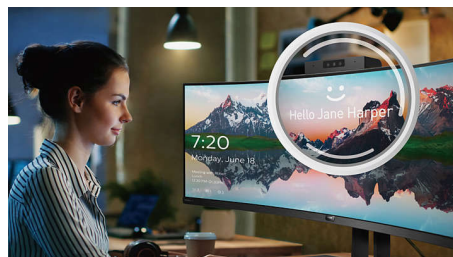

Zaslon Full HD 16 : 9

Kakovost slike je pomembna. Običajni zasloni predvaja kakovostno sliko, vendar pričakujete več. Ta zaslon odlikuje izboljšana ločljivost Full HD 1920 x 1080. Full HD za jasno in podrobno sliko, visoka svetlost, neverjeten kontrast in živahne barve zagotavljajo izjemno pristno sliko.

Izskočna spletna kamera Windows Hello™

Phillipsova inovativna in varna spletna kamera izskoči, ko jo potrebujete in se varno zloži nazaj v zaslon, ko je ne uporabljate. Spletna kamera je opremljena tudi z naprednimi senzorji za prepoznavo obraza v funkciji Windows Hello™, kar vas priročno prijavi v vaše naprave Windows v manj kot 2 sekundah, 3-krat hitreje kot z geslom.