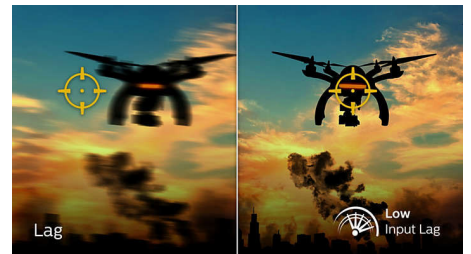

27M1N5500ZA/00

biste ih lako pogadali. Uz izuzetno malo kašnjenje na ulazu i bez treperenja ekrana, ovaj Philips monitor je vaš savršen partner za igranje

Brzi odziv od 1 ms MPRT

MPRT (Motion Picture Response Time – Vreme odziva pokretne slike) predstavlja intuitivniji način za opisivanje vremena odziva, koje se direktno odnosi na period od kada vidite zamućenje do prikazivanja čiste i jasne slike. Philips monitor za igranje sa odzivom od 1 ms MPRT efektivno eliminiše zamućivanje i zamagljivanje pokreta, za oštrije i preciznije vizuelne efekte koji unapređuju doživljaj igranja. Najbolji izbor za igranje uzbuđljivih i napetih igara.

Malo kašnjenje na ulazu

Kašnjenje na ulazu predstavlja vremenski period između obavljanja radnje pomoću povezanog uređaja i prikazivanja rezultata na ekranu. Malo kašnjenje na ulazu skraćuje vreme između unosa komande na uređaju i prikazivanja na monitoru, čime se značajno poboljšava doživljaj igranja igara osjetljivih na „trzanje“, što je naročito važno onima koji igraju dinamične, takmičarske igre.