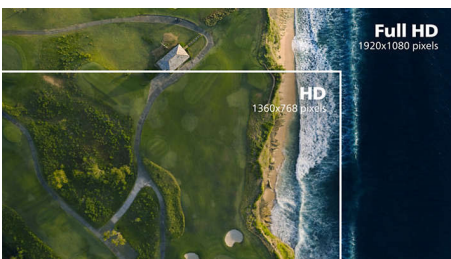

Дисплей 16:9 Full HD

Качество изображения играет важную роль. Обычные дисплеи обеспечивают неплохое качество изображения, однако не на самом высоком уровне. Этот дисплей оснащен улучшенным разрешением Full HD 1920 x 1080: четкая детализация в сочетании с высокой яркостью, удивительной контрастностью и реалистичной цветопередачей — естественное изображение словно оживает на глазах.