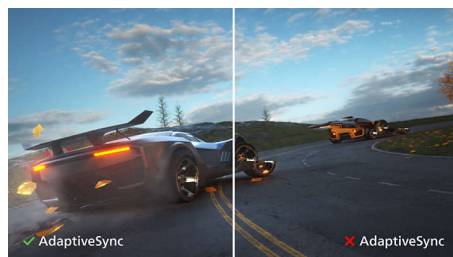

Технология Adaptive-Sync

Вам больше не нужно выбирать между разрывами изображения и задержкой кадров во время игрового процесса. Технология адаптивной синхронизации Adaptive-Sync обеспечивает плавный вывод изображения без помех практически при любой частоте кадров и малое время отклика.