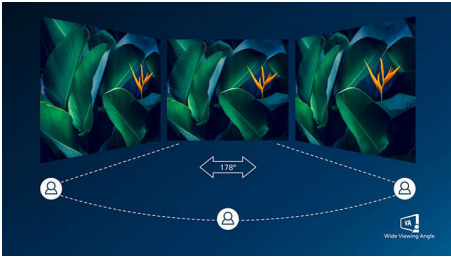

PHILIPS

Основные особенности

Дисплей VA

Светодиодный дисплей Philips VA оснащен передовой технологией многозонного вертикального совмещения, которая обеспечивает сверхвысокий коэффициент статического контраста, формируя более яркую, живую картинку. Благодаря такому дисплею без труда можно работать в стандартных офисных программах, но особенно он эффективен для просмотра фотографий, веб-страниц и фильмов, для игр, а также для работы с мощными графическими приложениями. Технология оптимизированной обработки пикселей расширяет угол обзора до 178/178 градусов, и в результате вы видите четкое изображение.