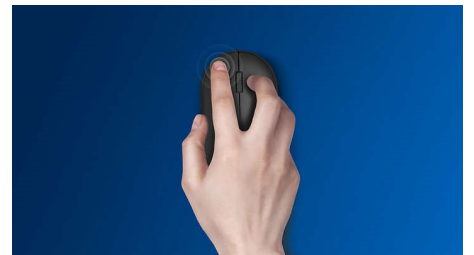

Philips 400 Series
Rato sem fios

4 botões

Sem fios; 2,4 GHz
Sensor ótico

SPK7404

Portabilidade sem fios em qualquer lugar

Sendo um rato confortável e com estilo que se adapta à palma da sua mão e cabe facilmente no seu saco, este prático companheiro para computadores portáteis tem uma ligação sem fios e um sensor ótico que lhe permite trabalhar na maior parte das superfícies.

- A forma ambidestra proporciona uma sensação fantástica na mão direita ou esquerda
- O design confortável e ergonómico do rato proporciona uma sensação fantástica
- Seguimento ótico de alta definição para um controlo suave

Design de rato ambidestro

A forma ambidestra proporciona uma sensação fantástica na mão direita ou esquerda

Bateria de longa duração

A longa vida útil da bateria faz com que raramente tenha de substituir as pilhas, para uma utilização fiável e prolongada quando necessário.

Design ergonómico e confortável

O design confortável e ergonómico do rato proporciona uma sensação fantástica

Os botões duram milhões de cliques

Os botões duram milhões de cliques para maior durabilidade