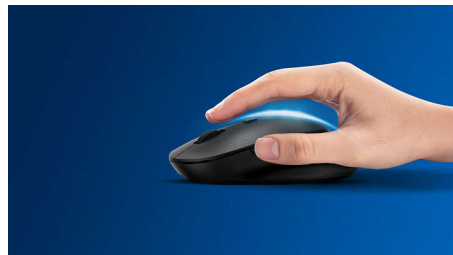

Design ergonómico e confortável

O design confortável e ergonómico do rato proporciona uma sensação fantástica