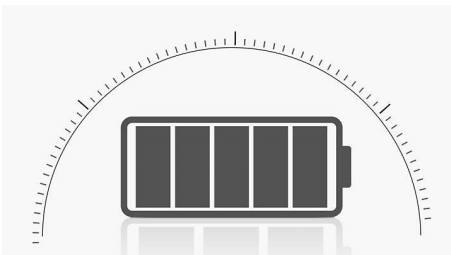

Bateria de longa duração

A longa vida útil da bateria faz com que raramente tenha de substituir as pilhas, para uma utilização fiável e prolongada quando necessário.