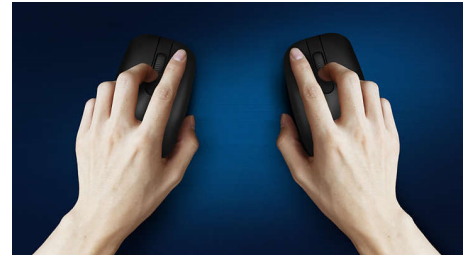

Design de rato ambidestro

A forma ambidestra proporciona uma sensação fantástica na mão direita ou esquerda