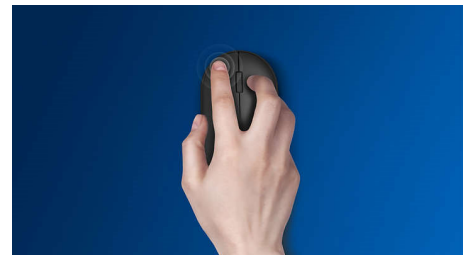

Os botões duram milhões de cliques

Os botões duram milhões de cliques para maior durabilidade