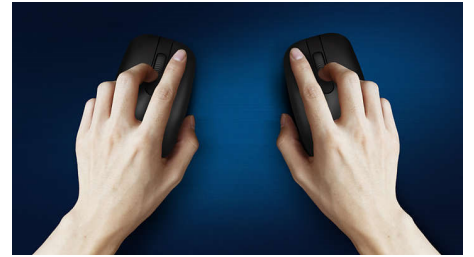

Philips 400 Series
Rato sem fios

4 botões

Sem fios; 2,4 GHz
Sensor ótico

SPK7404

Portabilidade sem fios em qualquer lugar

Sendo um rato confortável e com estilo que se adapta à palma da sua mão e cabe facilmente no seu saco, este prático companheiro para computadores portáteis tem uma ligação sem fios e um sensor ótico que lhe permite trabalhar na maior parte das superfícies.

- A forma ambidestra proporciona uma sensação fantástica na mão direita ou esquerda
- O design confortável e ergonómico do rato proporciona uma sensação fantástica
- Seguimento ótico de alta definição para um controlo suave

PHILIPS

Rato sem fios
4 botões Sem fios; 2,4 GHz, Sensor ótico

SPK7404/01

Destaques

Fácil de ligar

Fácil de ligar e sem emaranhamento, o design sem fios torna a vida mais simples.

Seguimento ótico suave

Seguimento ótico de alta definição para um controlo suave

Design de rato ambidestro

A forma ambidestra proporciona uma sensação fantástica na mão direita ou esquerda

Bateria de longa duração

A longa vida útil da bateria faz com que raramente tenha de substituir as pilhas, para uma utilização fiável e prolongada quando necessário.