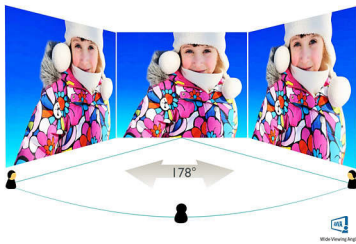

PHILIPS

Kenmerken

PowerSensor

PowerSensor is een ingebouwde 'personensensor' die onschadelijke infraroodsignalen uitzendt en ontvangt om te bepalen of de gebruiker aanwezig is. Zodra de gebruiker wegloopt van het bureau, wordt de helderheid van de monitor verlaagd. De energiekosten worden zo met meer dan 80 procent verlaagd en de levensduur van de monitor wordt verlengd.

AMVA LED-monitor

De Philips AMVA LED-monitor gebruikt de Advanced Multi-Domain Vertical Alignment-technologie waardoor u zeer hoge contrastverhoudingen krijgt voor extra levendige en heldere beelden. De monitor verwerkt standaardkantoortoepassingen zonder problemen, maar hij is vooral geschikt voor foto's, surfen op internet, films, games en veeleisende grafische toepassingen. Dankzij de geoptimaliseerde pixelbeheertechnologie ontstaat er een extra brede kijkhoek van 178/178 graden, zodat u geniet van scherpe beelden, zelfs in een draaimodus van 90 graden

Beeld/scherm

- Schermgrootte: 61 cm (24")
- Beeldformaat: 16:9
- Type LCD-scherm: AMVA LCD
- Type achtergrondverlichting: W-LED-systeem
- Pixelpitch: 0,276 x 0,276 mm
- Optimale resolutie: 1920 x 1080 bij 60 Hz
- Helderheid: 250 cd/m²
- Schermkleuren: 16,7 M
- Contrastverhouding (normaal): 5000:1
- SmartContrast: 20.000.000:1
- Responstijd (normaal): 4 ms (grijs naar grijs)*
- Kijkhoek: 178° (H)/178° (V), bij C/R > 10
- Beeldverbetering: SmartImage
- Effectief weergavegebied: 531,4 x 298,9 (h x v)
- Scanfrequentie: 30 - 83 kHz (H)/56 - 75 Hz (V)
- sRGB