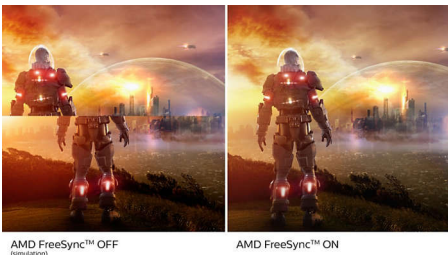

Dokonale plynulé hranie hier

Hráči sa pri hraní zvykli stretávať so sekaním a zamrznutím obrazu. S novým monitorom od spoločnosti Philips sú tieto problémy minulosťou. Technológia AMD FreeSync™, plynulé rýchle obnovovanie obrazu a mimoriadne rýchly čas odozvy – to všetko je zárukou plynulého výkonu bez akýchkoľvek artefaktov pri prakticky akejkoľvek rýchlosti zobrazovania snímok.