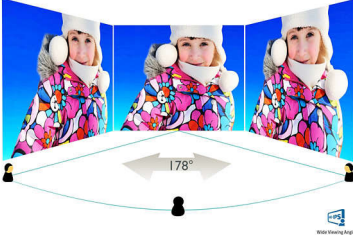

LED arka aydınlatmalı LCD monitör
C-line 68,6 cm (27 inç), Full HD (1920 x 1080)

Özellikler

AH-IPS teknoloji

AH-IPS ekranlarda 178/178 derece ekstra geniş izleme açıları sağlayan gelişmiş bir teknoloji kullanılır. Böylece ekranı hemen hemen her açıdan görebilirsiniz! Standart TN panellerin aksine AH-IPS ekranlar size canlı renklerle olağanüstü net görüntüler sunar. Sadece fotoğraflar, filmler ve web'de gezinme için değil, aynı zamanda her zaman renk hassasiyeti ve tutarlı parlaklık gerektiren profesyonel uygulamalar için de idealdir.