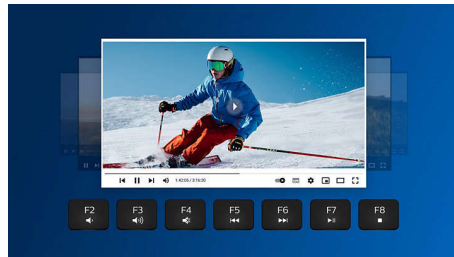

συντομεύσεις πολυμέσων

Με αυτές τις συντομεύσεις πολυμέσων, μπορείτε εύκολα να μεταβείτε στη μουσική, την ένταση ήχου ή την αναπαραγωγή βίντεο με ένα απλό κλικ.