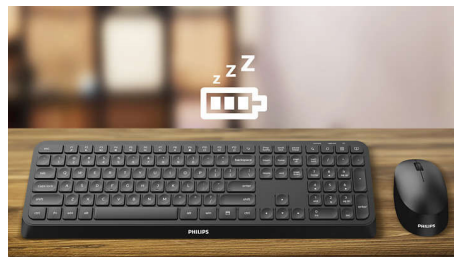

Εξελιγμένη τεχνολογία για κορυφαίες επιδόσεις

- Έως 1.600 DPI

Ασύρματη άνεση

- Ασύρματη σύνδεση 2,4G για έναν πλήρως ασύρματο χώρο εργασίας
- Κάντε σύζευξη με έως και 3 συσκευές για απόλυτη άνεση
- Έξυπνη εξοικονόμηση ενέργειας

Κάντε σύζευξη με έως και 3 συσκευές

Υπέροχο σετ πληκτρολογίου-ποντικιού για κάθε εργασία, με εύκολη εναλλαγή μεταξύ τριών συσκευών, όπως οποιοσδήποτε υπολογιστής, tablet και smartphone. Ξεχάστε τους κανόνες εργασίας σε μία συσκευή – τώρα μπορείτε πανεύκολα να τις χρησιμοποιείτε εναλλάξ.

συντομεύσεις πολυμέσων

Με αυτές τις συντομεύσεις πολυμέσων, μπορείτε εύκολα να μεταβείτε στη μουσική, την ένταση ήχου ή την αναπαραγωγή βίντεο με ένα απλό κλικ.

Έξυπνη εξοικονόμηση ενέργειας

Με τη λειτουργία έξυπνης εξοικονόμησης ενέργειας, αυτό το σετ μπορεί να μεταβεί σε κατάσταση αναμονής, εξοικονομώντας ενέργεια όταν δεν χρησιμοποιείται.

Πλήκτρα χαμηλού προφίλ

Τα πλήκτρα χαμηλού προφίλ χαρίζουν κομψή εμφάνιση και είναι γρήγορα και εύχρηστα κατά την πληκτρολόγηση.

Συμβατότητα με πολλά λειτουργικά συστήματα

Συμβατότητα με iOS, MAC και Windows για να μπορείτε εύκολα να εναλλάσσετε μεταξύ αυτών μέσω συντομεύσεων.