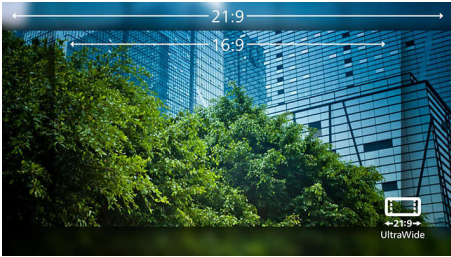

Istaknute značajke

UltraWide CrystalClear slika

Ovi zasloni tvrtke Philips pružaju CrystalClear, UltraWide Quad HD sliku s 3440 x 1440 piksela. Upotrebljavajući prednosti ploča odličnih radnih značajki s gusto raspoređenim pikselima i široki kut gledanja 178/178, ovi novi monitori oživjet će vaše slike i grafike. UltraWide 21:9 format omogućava veću produktivnost uz više prostora za usporedni prikaz, kao i prikaz više stupaca u proračunskim tablicama. Bilo da ste zahtjevan profesionalni korisnik koji treba izuzetno detaljne informacije za CAD-CAM rješenja ili finansijski čarobnjak koji radi na golemim proračunskim tablicama, monitori tvrtke Philips osigurati će vam CrystalClear sliku.