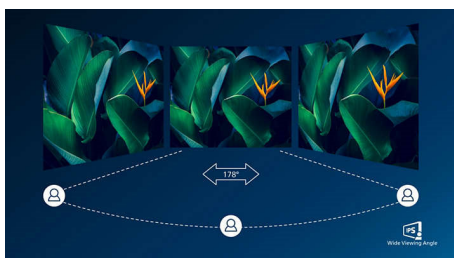

### Technologie IPS

Displeje IPS využívají pokročilou technologii, která přináší zvláště široké úhly sledování 178/178 stupňů: displej lze tedy sledovat téměř z libovolného úhlu. Na rozdíl od standardních panelů TN poskytují displeje IPS pozoruhodně ostrý obraz se živoucími barvami, takže jsou ideální nejen pro fotografie, filmy a procházení internetu, ale lze je využít i pro profesionální aplikace, které za všech okolností vyžadují přesné barvy a konzistentní jas.