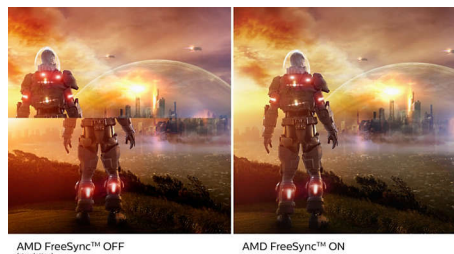

Mimořádně plynulé hraní

Hraní her by nemělo být volbou mezi trhaným nebo rozbitým obrazem. S novým monitorem Philips se vás toto týkat nebude. Získejte plynulý výkon bez obrazových artefaktů při libovolné snímkové frekvenci díky technologii

AMD FreeSync™, plynulému obnovování a mimořádně krátké době odezvy.