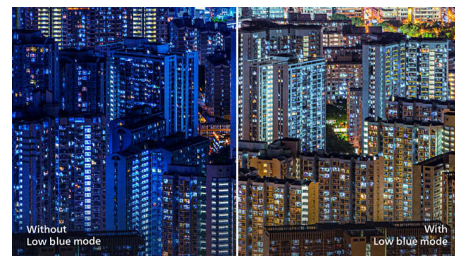

Režim LowBlue

Studie ukázaly, že stejně tak, jako mohou ultrafialové paprsky způsobit poškození oka, mohou postupem času poškození oka a zhoršení zraku způsobovat i krátkovlnné paprsky modrého světla z displejů LED. Režim Philips LowBlue myslí na naše zdraví a s využitím inteligentní softwarové technologie škodlivé krátkovlnné modré světlo omezuje.