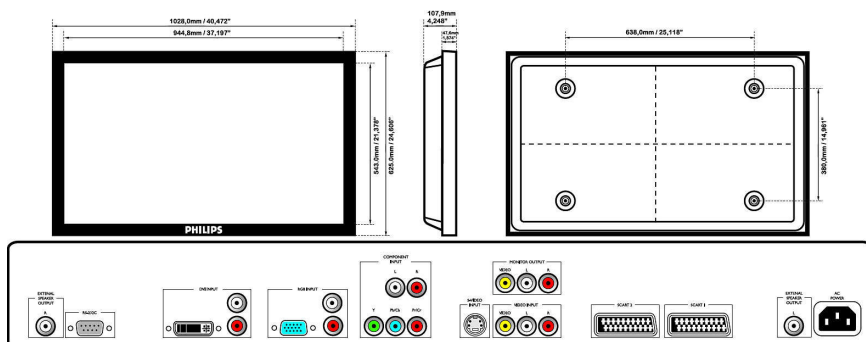

- Síťově ovládaný: RS232
- Teletext: Teletext Smart text 1000 stránek

Spotřeba

- Napájení: Střídavý proud 100–240 V, 50–60 Hz
- Spotřeba (v režimu zapnuto): 300 W (typická)
- Úsporný režim: Max. 5 wattů

Podporovaná rozlišení

- Počítačové formáty: 640 x 480, 60, 72, 75 Hz, 800 x 600, 60, 72, 75 Hz, 848 x 480, 60 Hz, 1024 x 768, 60, 70, 75 Hz, 1280 x 1024, 60 Hz
- Videoformáty: 480i, 60 Hz, 480p, 60 Hz, 576p, 50 Hz, 576i, 50 Hz, 720p, 50, 60 Hz, 1080i, 50, 60 Hz

Rozměry

- Životnost do snížení jasu o 50 %: 60000 hodin
- Hmotnost výrobku: 31 kg
- Šířka přístroje (palce): 40,472 palců
- Rozsah teplot (provozní): +32 °F až +104 °F
- Výška přístroje (palce): 24,606 palců
- Rozsah teplot (skladovací): -4 °F až 140 °F
- Hloubka přístř. (palce): 3,535 palců
- Hmotnost výrobku (lb): 68,343 lb
- Relativní vlhkost: 20 % – 80 %
- Hloubka (bez základny): 89,8 mm
- Šířka (bez základny): 1028 mm
- Výška (bez základny): 625 mm
- Teplota (provozní): 0 °C až +40 °C
- Teplota (skladovací): -20 °C až +60 °C

Příslušenství

- Dodávané příslušenství: Stojan na nábytek, Kabel DVI-D, Kabel VGA, Dálkový ovladač, Baterie, Napájecí kabel
- Uživatelská příručka: Angličtina, Němčina, Francouzština, Španělština, Italština
- Volitelné příslušenství: Držák na strop BM04111 a BM01111, Stabílí držák na zeď BM02111, Přemístitelný držák na zeď BM04111 a BM02212
- Uživatelský návod k disku CD-ROM: (Včetně protokolu RS232)

Různé

- Bezel: Antracitová metalická

Datum vydání 2024-03-21

Verze: 2.0.10

EAN: 87 10895 96335 0

© 2024 Koninklijke Philips N.V.
Všechna práva vyhrazena.

Údaje mohou být změněny bez předchozího varování.
Ochranné známky jsou majetkem Koninklijke Philips N.V. nebo jejich příslušných vlastníků.

www.philips.com