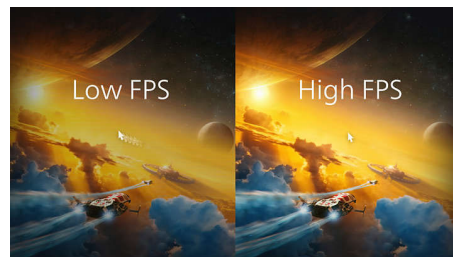

### Fréquence de rafraîchissement jusqu'à 6 000 IPS

Fréquence de rafraîchissement jusqu'à 6 000 IPS pour une action rapide