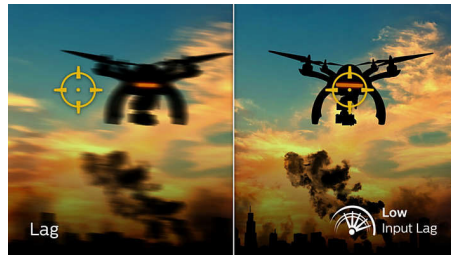

165 Hz, para jogos

Gosta de jogos competitivos e intensos. Precisa de uma ecrã com imagens ultra suaves e sem atrasos. Este ecrã Philips atualiza o ecrã até 165 vezes por segundo, com uma rapidez muito superior a um ecrã normal. Uma taxa de fotogramas inferior pode criar a ilusão que os inimigos saltam de um ponto para o outro no ecrã, tornando-os em alvos difíceis de acertar. Com uma taxa de fotogramas de 165 Hz, essas imagens perdidas cruciais são apresentadas no ecrã revelando o deslocamento do inimigo com um movimento ultra suave para poder atingi-lo facilmente. Com um atraso de entrada ultra baixo e sem efeitos de Screen Tearing, este ecrã Philips é o companheiro de jogos perfeito

Resposta rápida de MPRT de 1 ms

O MPRT (tempo de resposta de imagens em movimento) é uma forma mais intuitiva de descrever o tempo de resposta, que corresponde diretamente à duração desde a visualização de ruído desfocado até imagens nítidas e limpas. O monitor para jogos Philips com MPRT de 1 ms elimina eficazmente manchas e desfocagem de movimento, proporcionando imagens brilhantes e precisas para melhorar a experiência de jogo. A melhor escolha para jogar jogos emocionantes e sensíveis aos movimentos.

Atraso de entrada baixo

O atraso de entrada corresponde ao tempo decorrido entre a execução de uma ação com dispositivos ligados e o momento em que o resultado é apresentado no ecrã. O atraso de entrada baixo reduz o tempo de atraso entre a introdução de um comando nos seus dispositivos e a respetiva visualização no monitor e melhora bastante a experiência de jogo em jogos de vídeo suscetíveis a tremores, o que é particularmente importante para quem joga jogos rápidos e competitivos.