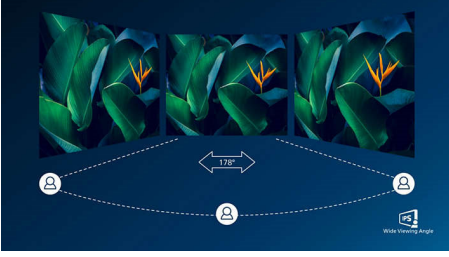

Her ortama mükemmel uyum sağlar

- VESA montaj daha fazla esneklik sağlar

Gözleri yormaz

- EasyRead modu ile okumalarınızı gözleriniz yorulmadan yapın
- Flicker-free teknolojisiyle gözleriniz daha az yorulur
- Gözü rahatsız etmeyen, verimli LowBlue Modu

Gerçek multimedya deneyimini yaşayın

- Masa üstü dağınıklığını ortadan kaldıran dahili hoparlörler
- DisplayPort, HDMI ve VGA bağlantılarıyla SmartConnect

Her zaman canlı görüntüler

- Zengin siyah ayrıntılar için SmartContrast
- Görüntü ve renk hassasiyeti için IPS LED geniş ekran teknolojisi
- Canlı, ayrıntılı görüntüler için 16:9 Full HD ekran
- SmartImage ile hafızaya alınmış kolay ve optimum görüntü ayarı
- Kusursuz görünüm için dar çerçeveli ekran

PHILIPS

Full HD LCD monitör
V Line 24 (60,5 cm / 23,8 inç diag.), Full HD (1920 x 1080)

Özellikler

IPS teknolojisi

IPS ekranlarda 178/178 derece ekstra geniş izleme açıları sağlayan gelişmiş bir teknoloji kullanılır. Böylece ekranı hemen hemen her açıdan görebilirsiniz. Standart TN panellerin aksine, IPS ekranlar size canlı renklerle olağanüstü net görüntüler sunar. Sadece fotoğraflar, filmler ve web'de gezinme için değil, aynı zamanda her an renk hassasiyeti ve tutarlı parlaklık gerektiren profesyonel uygulamalar için de idealdir.

UltraNarrow Çerçeve

Yeni Philips ekranlarında dikkat dağılmasını en aza indiren ve görüntüleme boyutunu en üst düzeye çıkaran ultra dar çerçeve bulunur.

Oyun, grafik tasarımı ve profesyonel uygulamalar gibi birden fazla ekran veya dizilim kurulumları için ideal olan ultra dar çerçeveli ekran, size tek bir büyük ekran kullanıyormuşsunuz hissi verir.