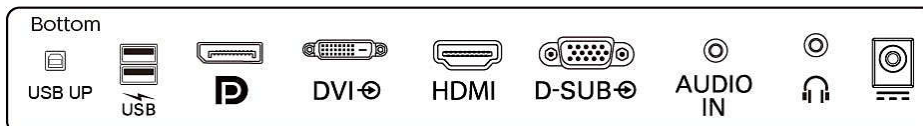

Vermogen

- ECO-modus: 5,6 W (normaal)
- Stroomvoorziening: Extern, 100 - 240 V AC, 50-60 Hz
- Uitmodus: 0,3 W (normaal)
- Ingeschakeld: 7,1 W (normaal) (testmethode EnergyStar)
- Stand-bymodus: 0,3 W (normaal)
- LED-indicator voor voeding: In werking - wit, Stand-bymodus - wit (knipperend)
- Energieklasse: E

Afmetingen

- Verpakking in mm (b x h x d): 445 x 388 x 159 mm
- Product zonder standaard (mm): 378 x 241 x 42 mm

Gewicht

- Product met verpakking (kg): 3,44 kg
- Product zonder standaard (kg): 2,01 kg

Voorwaarden voor een goede werking

- Hoogte: In werking: 3658 m, niet in werking: 12.192 m
- Temperatuurbereik (in bedrijf): 0 °C tot 40 °C °C
- Relatieve vochtigheid: 20% - 80% %
- Temperatuurbereik (opslag): -20 °C tot 60 °C °C
- MTBF (aangetoond): 70.000 uur (achtergrondverlichting niet meegerekend)

Duurzaamheid

- Milieu en energie: EnergyStar 8.0, EPEAT*, RoHS, WEEE
- Recyclebaar verpakkingsmateriaal: 100 %
- Specifieke stoffen: PVC/BFR-vrije behuizing, Kwikvrij

Voldoet aan de normen

- Officiële goedkeuringen: CB, CE-markering, FCC-klasse B, SEMKO, OEKRAÏENS, ICES-003, TUV/GS, TUV Ergo, CU-EAC, EAEU RoHS

Kast

- Afwerking: Volume
- Voet: Zwart
- Rand voorzijde: Zwart
- Achterzijde: Zwart

Inhoud van de doos:

- Kabels: HDMI-kabel, USB-A-naar-B-kabel, voedingskabel
- Monitor

- Gebruikersdocumentatie

Publicatiedatum
2024-05-09

Versie: 7.1.2

EAN: 87 12581 76185 1

© 2024 Koninklijke Philips N.V.
Alle rechten voorbehouden.

Specificaties kunnen zonder voorafgaande kennisgeving worden gewijzigd. Handelsmerken zijn het eigendom van Koninklijke Philips N.V. en hun respectieve eigenaren.

www.philips.com

* Waarde responstijd gelijk aan SmartResponse
* NTSC-regio gebaseerd op CIE 1976
* sRGB-regio gebaseerd op CIE 1931
* Materiaal en dikte handschoen: nitril (0,15 mm), katoen (0,31 mm), CPE (0,03 mm), PVC (0,12 mm)
* Raadpleeg 'SmoothTouch' in de gebruiksaanwijzing voor meer informatie over besturingssystemen die de touchfunctie ondersteunen.
* Snel opladen voldoet aan USB BC 1.2-standaard
* EPEAT-classificatie is alleen geldig waar Philips het product registreert. Ga naar <https://www.epeat.net/> voor informatie over de registratiestatus in uw land.
* De monitor kan er anders uitzien dan op de afbeeldingen waarop de functies zijn aangegeven.