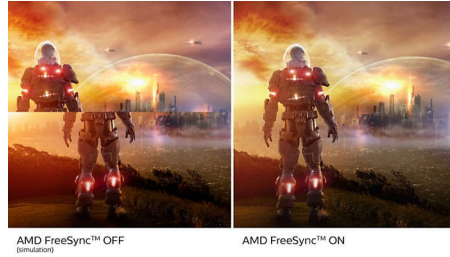

PHILIPS

주요 제품

울트라 와이드 컬러 기술

울트라 와이드 컬러 기술이 선사하는 넓어진 스펙트럼의 컬러로 사진이 더욱 생생해 집니다. 울트라 와이드 컬러의 더 넓어진 "컬러 전역"은 한층 자연스러운 녹색과 강렬한 빨간색, 깊은 푸른색을 재현해냅니다. 미디어 엔터테인먼트, 이미지 뿐만 아니라 업무 작업까지도 울트라 와이드 컬러 기술의 강렬한 색으로 보다 생동감 있게 구현해 보세요.

IPS 기술

IPS 디스플레이는 178/178 도의 초광시야각을 제공하는 최신 기술을 사용해 어떤 각도에서도 디스플레이를 볼 수 있습니다! IPS 디스플레이는 일반 TN 패널과 달리 생동감 넘치는 색상의 선명한 이미지가 구현되므로 사진, 동영상, 웹 브라우징 뿐만 아니라 정확한 색상과 일정한 밝기가 상시적으로 요구되는 전문적인 용도에도 매우 이상적인 디스플레이입니다.

16:9 Full HD 디스플레이

중요한 것은 화질입니다. 일반적인 디스플레이도 어느 정도의 품질은 제공하지만 그

것만으로는 충분하지 않습니다. 이 디스플레이는 더욱 향상된 Full HD 1920 x 1080 해상도를 자랑합니다. 선명한 밝기, 높은 대비, 실감나는 색상이 더해진 생생하고 섬세한 Full HD 로 일상의 이미지를 더욱 현실적으로 구현해 보세요.

매우 부드러운 게임 플레이

게이밍이 거친 게임 플레이 화면이나 끊기는 프레임 사이에서 선택해야 하는 문제가 되어선 안됩니다. 새로운 필립스 모니터라면 걱정할 필요가 없죠. 어떤 프레임 비율이든 AMD FreeSync™ 기술과 매끄럽고 빠른 주사율, 매우 빠른 반응 시간으로 부드럽고 왜곡 없는 성능을 즐겨 보세요.

초슬림 테두리

새로운 필립스 디스플레이는 초슬림 테두리로 주변 환경과도 잘 어울릴 뿐만 아니라 화면의 크기도 최대화시켜 줍니다. 초슬림 베젤 디스플레이는 특히 게임, 그래픽 디자인, 전문가용 애플리케이션과 같은 멀티 디스플레이나 타일 구성에 적합하며 마치 하나의 대형 디스플레이를 사용하는 것 같은 느낌을 선사합니다.