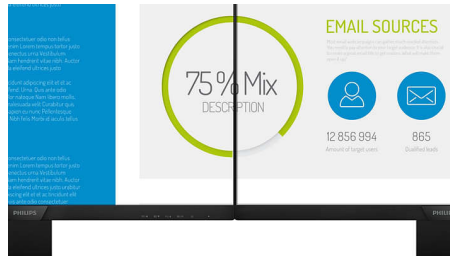

초슬림 테두리

새로운 필립스 디스플레이는 초슬림 테두리로 주변 환경과도 잘 어울릴 뿐만 아니라 화면의 크기도 최대화시켜 줍니다. 초슬림 베젤 디스플레이는 특히 게임, 그래픽 디자인, 전문가용 애플리케이션과 같은 멀티 디스플레이나 타일 구성에 적합하며 마치 하나의 대형 디스플레이를 사용하는 것 같은 느낌을 선사합니다.