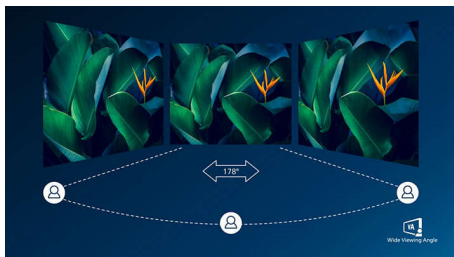

Navrhnuté pre pohodlnú produktivitu

- Režim EasyRead prináša zážitok ako pri čítaní z papiera
- Technológia Bez kmitania znižuje únavu očí
- Režim LowBlue pre nízke zaťaženie očí

PHILIPS

LCD monitor
S Line 68,5 cm (27"), 2560 x 1440 (QHD)

Hlavné prvky

Displej VA

Displej VA LED značky Philips využíva pokročilú multidoménovú technológiu vertikálneho vyrovnania, ktorá dosahuje super vysoké pomery statického kontrastu pre mimoriadne živý a jasný obraz. Bez problémov zvládne bežné kancelárske využitie a okrem toho je vhodný najmä na prezeranie fotografií, prehliadanie webu, sledovanie filmov, hranie hier a používanie náročných grafických aplikácií. Jeho optimalizovaná technológia správy pixelov poskytuje mimoriadne široký zorný uhol 178/178 stupňov a ostrý obraz.

Krištáľovo čistý obraz

Tieto displeje Philips vytvárajú krištáľovo čistý obraz s rozlíšením Quad HD 2 560 x 1 440 alebo 2 560 x 1 080. Vďaka panelom s vysokým výkonom a vysokou hustotou pixelov, podpore rýchlych pripojení, ako napríklad USB-C, Displayport, HDMI, tieto nové displeje skutočne vdýchnu vašim obrázkom a grafike život. Či už ste náročný používateľ, ktorý potrebuje extrémne podrobné informácie pre riešenia CAD-CAM, používate aplikácie na tvorbu 3D grafiky, alebo